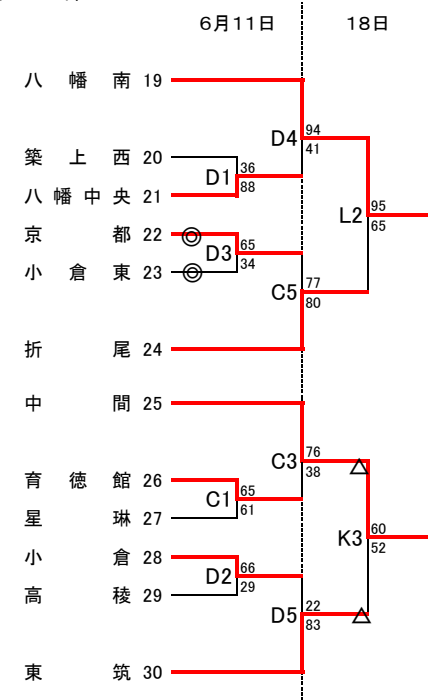

第47回全国高等学校バスケットボール選抜優勝大会福岡県予選大会北部ブロック予選会

男子の部

女子の部

【会場】

6月11日(土)	A・B 常磐高校	C・D 美萩野女子高校	
6月12日(日)	E・F 京都高校	G・H 小倉東高校	
	I・J 小倉商業高校		
6月18日(土)	K・L 小倉高校		

【試合時間】

1試合目	9:00 ~
2試合目	10:30 ~
3試合目	12:00 ~
4試合目	13:30 ~
5試合目	15:00 ~