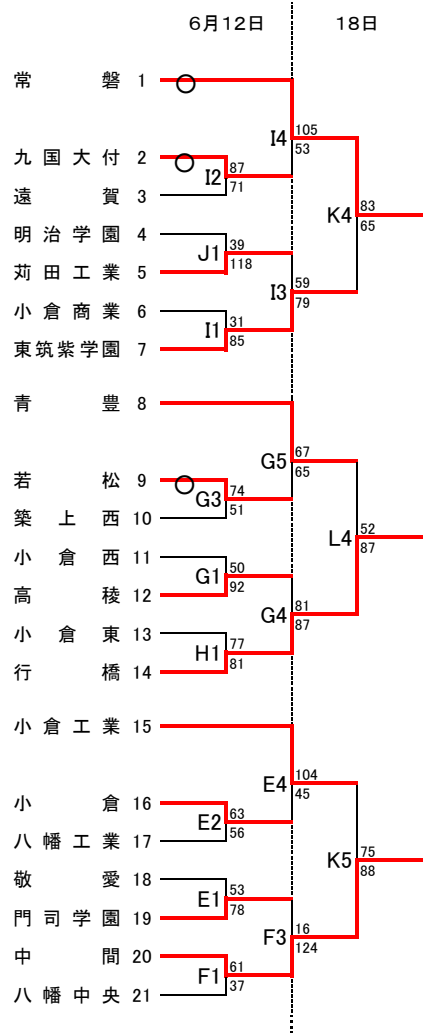

第47回全国高等学校バスケットボール選抜優勝大会福岡県予選大会北部ブロック予選会

男子の部

女子の部

【会場】

6月11日(土)	A・B 常磐高校	C・D 美萩野女子高校	
6月12日(日)	E・F 京都高校	G・H 小倉東高校	
	I・J 小倉商業高校		
6月18日(土)	K・L 小倉高校		

【試合時間】

1試合目	9:00 ~
2試合目	10:30 ~
3試合目	12:00 ~
4試合目	13:30 ~
5試合目	15:00 ~