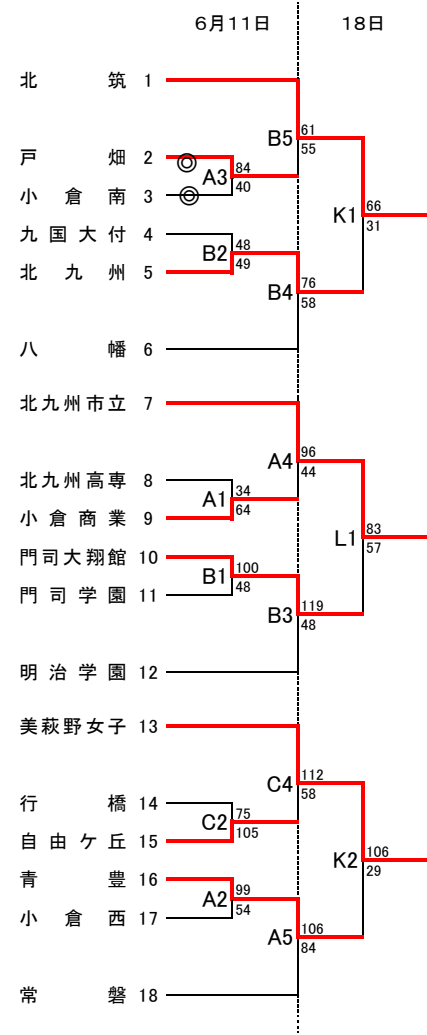

第47回全国高等学校バスケットボール選抜優勝大会福岡県予選大会北部ブロック予選会

男子の部

女子の部

【会場】

6月11日(土)	A・B 常磐高校	C・D 美萩野女子高校	
6月12日(日)	E・F 京都高校	G・H 小倉東高校	
	I・J 小倉商業高校		
6月18日(土)	K・L 小倉高校		

【試合時間】

1試合目	9:00 ~
2試合目	10:30 ~
3試合目	12:00 ~
4試合目	13:30 ~
5試合目	15:00 ~