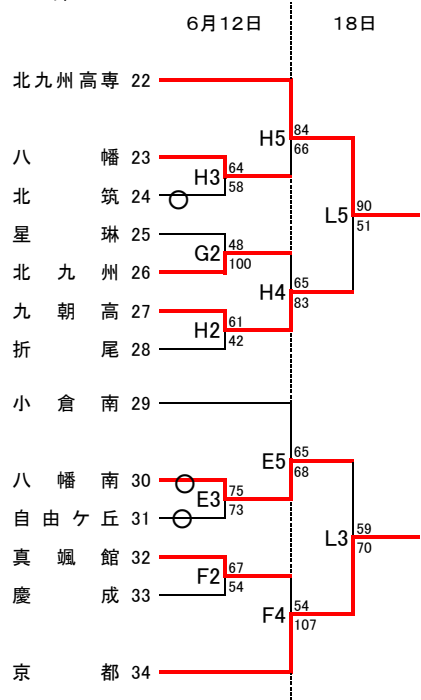

第47回全国高等学校バスケットボール選抜優勝大会福岡県予選大会北部ブロック予選会

男子の部

女子の部

【会場】

6月11日(土)	A・B 常磐高校	C・D 美萩野女子高校	
6月12日(日)	E・F 京都高校	G・H 小倉東高校	
	I・J 小倉商業高校		
6月18日(土)	K・L 小倉高校		

【試合時間】

1試合目	9:00 ~
2試合目	10:30 ~
3試合目	12:00 ~
4試合目	13:30 ~
5試合目	15:00 ~