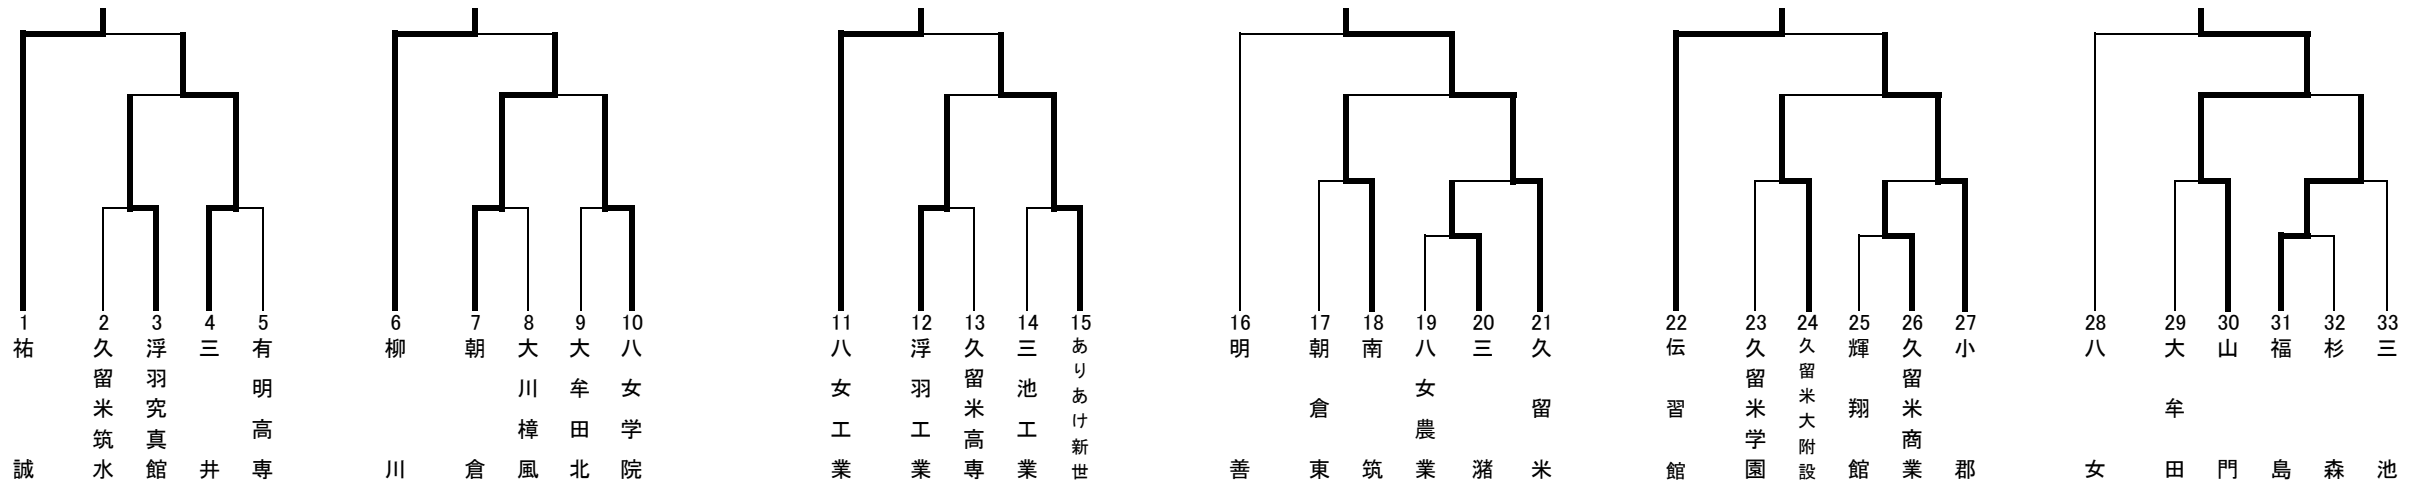

平成28年度 福岡県高等学校総合体育大会バスケットボール選手権大会

兼 全九州高等学校体育大会・全国高等学校総合体育大会南部ブロック予選 結果(変更分)

期日：平成28年 4月23日, 24日, 29日, 5月1日, 3日

会場：筑後広域公園体育館ほか

県大会：男女とも第8位まで, 県大会に進出する

男子上位6チームリーグ戦		男子下位三角リーグ戦	男子の部	順位	女子の部	女子上位6チームリーグ戦		女子下位三角リーグ戦
祐誠117-56山門	八女工業103-56伝習館	三井75-31八女	祐誠高校	優勝	西短大附属高校	柳川97-53八女	ありあけ新世67-43八女	伝習館64-44朝倉
柳川109-4伝習館	久留米73-58山門	小郡52-43朝倉	柳川高校	2位	ありあけ新世高校	西短大附118-30久留米信愛	三池85-66久留米信愛	久留米学園69-53明善
八女工業123-38山門	祐誠98-60八女工業	三井56-54ありあけ新世	久留米高校	3位	柳川高校	ありあけ新世66-55久留米信愛	西短大附83-65ありあけ新世	三井74-60明善
久留米74-71伝習館	柳川88-47久留米	明善54-50朝倉	八女工業高校	4位	八女高校	八女57-55三池	柳川88-59三池	朝倉62-60福島
祐誠106-50久留米	伝習館80-59山門	ありあけ新世81-73八女	伝習館高校	5位	三池高校	西短大附104-38三池	八女69-60久留米信愛	伝習館87-53福島
柳川80-65八女工業	祐誠74-54柳川	小郡72-46明善	山門高校	6位	久留米信愛女学院高校	ありあけ新世69-60柳川	ありあけ新世95-73三池	三井50-46久留米学園
祐誠110-47伝習館	久留米92-87八女工業	小郡51-45三井	小郡高校	7位	伝習館高校	柳川88-52久留米信愛	西短大附62-49柳川	伝習館57-40三井
柳川122-38山門			三井高校	8位	三井高校	西短大附95-28八女		