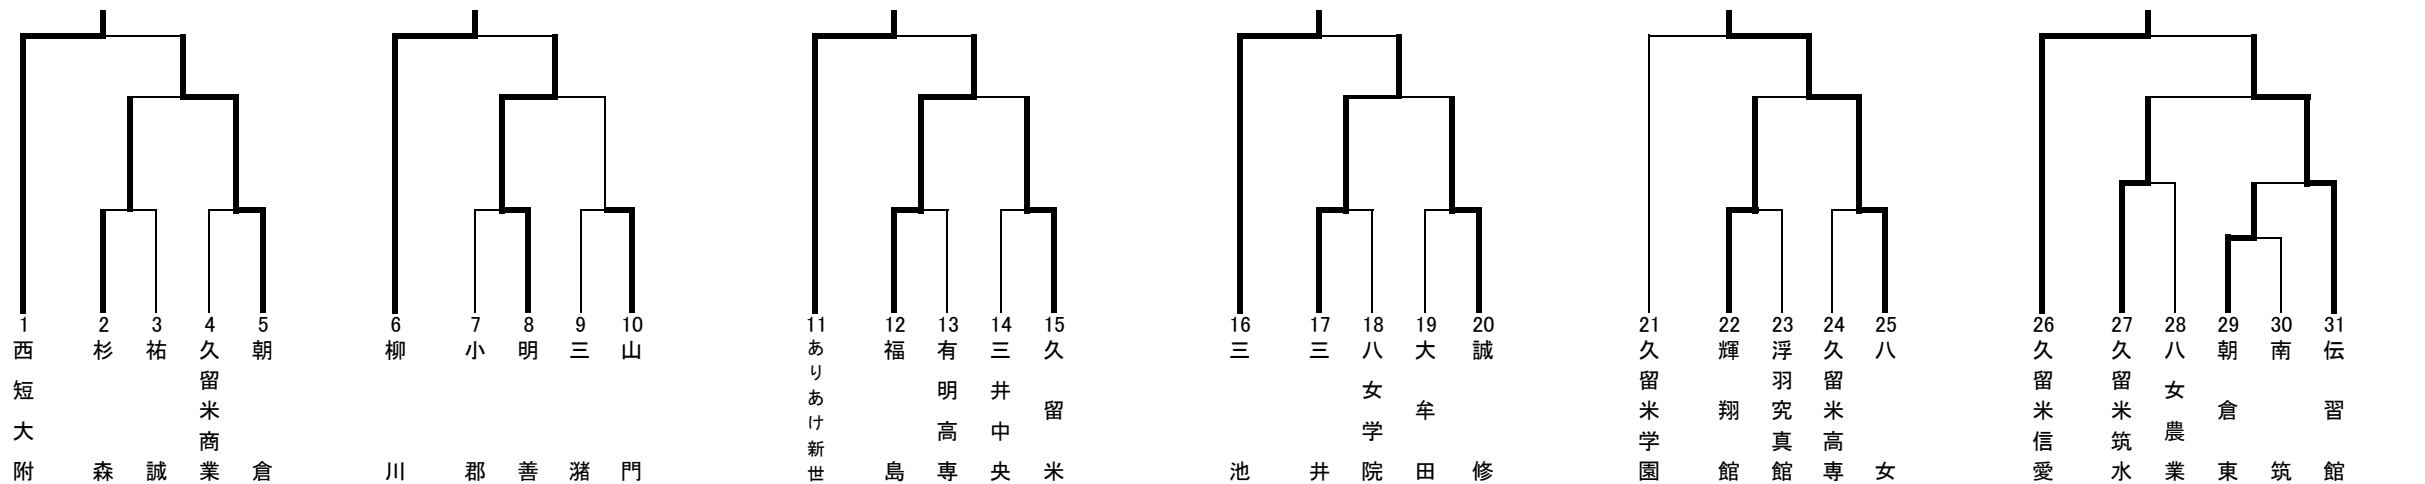

平成28年度 福岡県高等学校総合体育大会バスケットボール選手権大会

兼 全九州高等学校体育大会・全国高等学校総合体育大会南部ブロック予選 結果(変更分)

期日：平成28年 4月23日, 24日, 29日, 5月1日, 3日

会場：筑後広域公園体育館ほか

県大会：男女とも第8位まで, 県大会に進出する

男子上位6チームリーグ戦		男子下位三角リーグ戦	男子の部	順位	女子の部	女子上位6チームリーグ戦		女子下位三角リーグ戦
祐誠117-56山門	八女工業103-56伝習館	三井75-31八女	祐誠高校	優勝	西短大附属高校	柳川97-53八女	ありあけ新世67-43八女	伝習館64-44朝倉
柳川109-4伝習館	久留米73-58山門	小郡52-43朝倉	柳川高校	2位	ありあけ新世高校	西短大附118-30久留米信愛	三池85-66久留米信愛	久留米学園69-53明善
八女工業123-38山門	祐誠98-60八女工業	三井56-54ありあけ新世	久留米高校	3位	柳川高校	ありあけ新世66-55久留米信愛	西短大附83-65ありあけ新世	三井74-60明善
久留米74-71伝習館	柳川88-47久留米	明善54-50朝倉	八女工業高校	4位	八女高校	八女57-55三池	柳川88-59三池	朝倉62-60福島
祐誠106-50久留米	伝習館80-59山門	ありあけ新世81-73八女	伝習館高校	5位	三池高校	西短大附104-38三池	八女69-60久留米信愛	伝習館87-53福島
柳川80-65八女工業	祐誠74-54柳川	小郡72-46明善	山門高校	6位	久留米信愛女学院高校	ありあけ新世69-60柳川	ありあけ新世95-73三池	三井50-46久留米学園
祐誠110-47伝習館	久留米92-87八女工業	小郡51-45三井	小郡高校	7位	伝習館高校	柳川88-52久留米信愛	西短大附62-49柳川	伝習館57-40三井
柳川122-38山門			三井高校	8位	三井高校	西短大附95-28八女		