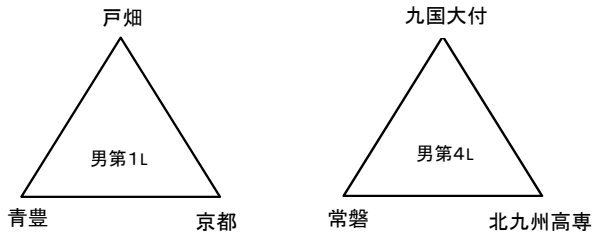

平成28年度 福岡県高等学校バスケットボール大会北部ブロック予選会

兼 全九州高等学校体育大会福岡県北部ブロック予選会 兼 全国高等学校総合体育大会福岡県北部ブロック予選会 (三角リーグ)

4月29日(三角リーグ)

男子の部

女子の部

4月29日 会場: 八幡高校

試合順番	E						F					
	性別	淡色		濃色	T・O	性別	性別	淡色		濃色	T・O	性別
第1 9:00	女	東筑紫学園	VS	戸畑	美萩野女子	女	女	北筑	VS	折尾	中間	女
第2 10:30	男	戸畑	VS	青豊	北九州高専	男	男	九国大付	VS	常磐	京都	男
第3 12:00	女	戸畑	VS	中間	北筑	女	女	折尾	VS	美萩野女子	東筑紫学園	女
第4 13:30	男	青豊	VS	京都	九国大付	男	男	常磐	VS	北九州高専	戸畑	男
第5 15:00	女	中間	VS	東筑紫学園	折尾	女	女	美萩野女子	VS	北筑	戸畑	女
第6 16:30	男	京都	VS	戸畑	常磐	男	男	北九州高専	VS	九国大付	青豊	男

男子の部

女子の部

4月29日 会場: 八幡南高校

試合順番	C						D					
	性別	淡色		濃色	T・O	性別	性別	淡色		濃色	T・O	性別
第1 9:00	女	折尾愛真	VS	八幡南	若松	女	女	北九州市立	VS	門司大翔館	東筑	女
第2 10:30	男	門司大翔館	VS	東筑紫学園	小倉工業	男	男	折尾愛真	VS	小倉南	東筑	男
第3 12:00	女	八幡南	VS	東筑	北九州市立	女	女	門司大翔館	VS	若松	折尾愛真	女
第4 13:30	男	東筑紫学園	VS	東筑	折尾愛真	男	男	小倉南	VS	小倉工業	門司大翔館	男
第5 15:00	女	東筑	VS	折尾愛真	門司大翔館	女	女	若松	VS	北九州市立	八幡南	女
第6 16:30	男	東筑	VS	門司大翔館	小倉南	男	男	小倉工業	VS	折尾愛真	東筑紫学園	男