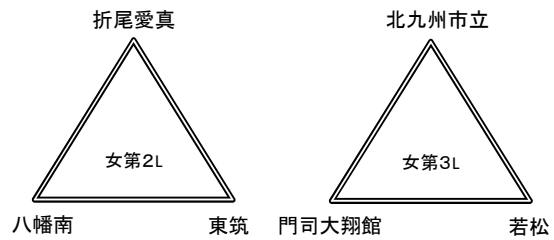

平成28年度 福岡県高等学校バスケットボール大会北部ブロック予選会

兼 全九州高等学校体育大会福岡県北部ブロック予選会 兼 全国高等学校総合体育大会福岡県北部ブロック予選会 (三角リーグ)

4月29日(三角リーグ)

男子の部

女子の部

4月29日 会場: 八幡高校

試合順番	E						F					
	性別	淡色		濃色	T・O	性別	性別	淡色		濃色	T・O	性別
第1 9:00	女	東筑紫学園	VS	戸畑	美萩野女子	女	女	北筑	VS	折尾	中間	女
第2 10:30	男	戸畑	VS	青豊	北九州高専	男	男	九国大付	VS	常磐	京都	男
第3 12:00	女	戸畑	VS	中間	北筑	女	女	折尾	VS	美萩野女子	東筑紫学園	女
第4 13:30	男	青豊	VS	京都	九国大付	男	男	常磐	VS	北九州高専	戸畑	男
第5 15:00	女	中間	VS	東筑紫学園	折尾	女	女	美萩野女子	VS	北筑	戸畑	女
第6 16:30	男	京都	VS	戸畑	常磐	男	男	北九州高専	VS	九国大付	青豊	男

男子の部

女子の部

4月29日 会場: 八幡南高校

試合順番	C						D					
	性別	淡色		濃色	T・O	性別	性別	淡色		濃色	T・O	性別
第1 9:00	女	折尾愛真	VS	八幡南	若松	女	女	北九州市立	VS	門司大翔館	東筑	女
第2 10:30	男	門司大翔館	VS	東筑紫学園	小倉工業	男	男	折尾愛真	VS	小倉南	東筑	男
第3 12:00	女	八幡南	VS	東筑	北九州市立	女	女	門司大翔館	VS	若松	折尾愛真	女
第4 13:30	男	東筑紫学園	VS	東筑	折尾愛真	男	男	小倉南	VS	小倉工業	門司大翔館	男
第5 15:00	女	東筑	VS	折尾愛真	門司大翔館	女	女	若松	VS	北九州市立	八幡南	女
第6 16:30	男	東筑	VS	門司大翔館	小倉南	男	男	小倉工業	VS	折尾愛真	東筑紫学園	男