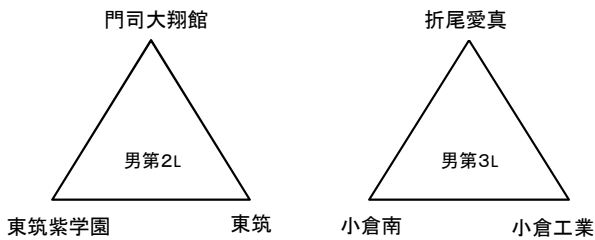

平成28年度 福岡県高等学校バスケットボール大会北部ブロック予選会

兼 全九州高等学校体育大会福岡県北部ブロック予選会 兼 全国高等学校総合体育大会福岡県北部ブロック予選会 (三角リーグ)

4月29日(三角リーグ)

男子の部

女子の部

4月29日 会場: 八幡高校

試合順番	E						F					
	性別	淡色		濃色	T・O	性別	性別	淡色		濃色	T・O	性別
第1 9:00	女	東筑紫学園	VS	戸畑	美萩野女子	女	女	北筑	VS	折尾	中間	女
第2 10:30	男	戸畑	VS	青豊	北九州高専	男	男	九国大付	VS	常磐	京都	男
第3 12:00	女	戸畑	VS	中間	北筑	女	女	折尾	VS	美萩野女子	東筑紫学園	女
第4 13:30	男	青豊	VS	京都	九国大付	男	男	常磐	VS	北九州高専	戸畑	男
第5 15:00	女	中間	VS	東筑紫学園	折尾	女	女	美萩野女子	VS	北筑	戸畑	女
第6 16:30	男	京都	VS	戸畑	常磐	男	男	北九州高専	VS	九国大付	青豊	男

男子の部

女子の部

4月29日 会場: 八幡南高校

試合順番	C						D					
	性別	淡色		濃色	T・O	性別	性別	淡色		濃色	T・O	性別
第1 9:00	女	折尾愛真	VS	八幡南	若松	女	女	北九州市立	VS	門司大翔館	東筑	女
第2 10:30	男	門司大翔館	VS	東筑紫学園	小倉工業	男	男	折尾愛真	VS	小倉南	東筑	男
第3 12:00	女	八幡南	VS	東筑	北九州市立	女	女	門司大翔館	VS	若松	折尾愛真	女
第4 13:30	男	東筑紫学園	VS	東筑	折尾愛真	男	男	小倉南	VS	小倉工業	門司大翔館	男
第5 15:00	女	東筑	VS	折尾愛真	門司大翔館	女	女	若松	VS	北九州市立	八幡南	女
第6 16:30	男	東筑	VS	門司大翔館	小倉南	男	男	小倉工業	VS	折尾愛真	東筑紫学園	男