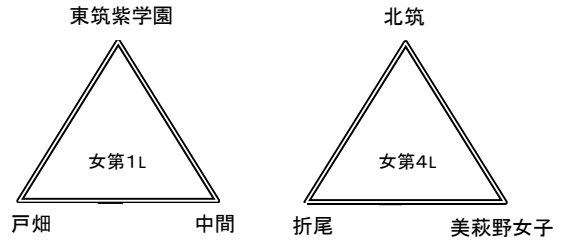

平成28年度 福岡県高等学校バスケットボール大会北部ブロック予選会

兼 全九州高等学校体育大会福岡県北部ブロック予選会 兼 全国高等学校総合体育大会福岡県北部ブロック予選会 (三角リーグ)

4月29日(三角リーグ)

男子の部

女子の部

4月29日 会場: 八幡高校

試合順番	E						F					
	性別	淡色		濃色	T・O	性別	性別	淡色		濃色	T・O	性別
第1 9:00	女	東筑紫学園	VS	戸畑	美萩野女子	女	女	北筑	VS	折尾	中間	女
第2 10:30	男	戸畑	VS	青豊	北九州高専	男	男	九国大付	VS	常磐	京都	男
第3 12:00	女	戸畑	VS	中間	北筑	女	女	折尾	VS	美萩野女子	東筑紫学園	女
第4 13:30	男	青豊	VS	京都	九国大付	男	男	常磐	VS	北九州高専	戸畑	男
第5 15:00	女	中間	VS	東筑紫学園	折尾	女	女	美萩野女子	VS	北筑	戸畑	女
第6 16:30	男	京都	VS	戸畑	常磐	男	男	北九州高専	VS	九国大付	青豊	男

男子の部

女子の部

4月29日 会場: 八幡南高校

試合順番	C						D					
	性別	淡色		濃色	T・O	性別	性別	淡色		濃色	T・O	性別
第1 9:00	女	折尾愛真	VS	八幡南	若松	女	女	北九州市立	VS	門司大翔館	東筑	女
第2 10:30	男	門司大翔館	VS	東筑紫学園	小倉工業	男	男	折尾愛真	VS	小倉南	東筑	男
第3 12:00	女	八幡南	VS	東筑	北九州市立	女	女	門司大翔館	VS	若松	折尾愛真	女
第4 13:30	男	東筑紫学園	VS	東筑	折尾愛真	男	男	小倉南	VS	小倉工業	門司大翔館	男
第5 15:00	女	東筑	VS	折尾愛真	門司大翔館	女	女	若松	VS	北九州市立	八幡南	女
第6 16:30	男	東筑	VS	門司大翔館	小倉南	男	男	小倉工業	VS	折尾愛真	東筑紫学園	男