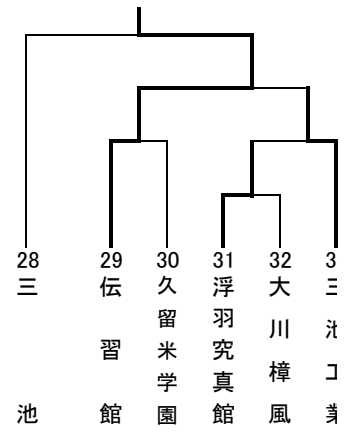

# 平成27年度 福岡県高等学校バスケットボール新人大会南部ブロック予選会 兼 全九州高等学校バスケットボール春季選手権大会南部ブロック予選 結果

期日：平成27年 11月3日, 7日, 8日, 14日, 21日, 22日

会場：久留米信愛女学院高校ほか

県大会：男女とも第8位まで, 県大会に進出する

男子上位6チームリーグ戦		男子下位三角リーグ戦
祐誠102-47伝習館	八女工業110-65伝習館	三池75-65久留米
柳川127-61明善	明善63-50八女	小郡64-61ありあけ新世
伝習館70-56八女	柳川118-3伝習館	久留米93-57八女学院
八女工業107-73明善	祐誠92-70八女工業	小郡64-52有明高専
祐誠115-38八女	明善59-5伝習館	三池77-38八女学院
柳川112-80八女工業	八女工業88-42八女	ありあけ新世87-49有明高専
祐誠109-51明善	祐誠74-5柳川	7位・8位決定戦
柳川116-38八女		三池81-62小郡

男子の部	順位	女子の部
祐誠高校	優勝	西短大附属高校
柳川高校	2位	柳川高校
八女工業高校	3位	ありあけ新世高校
明善高校	4位	三池高校
伝習館高校	5位	久留米学園高校
八女高校	6位	久留米信愛女学院高校
三池高校	7位	伝習館高校
小郡高校	8位	八女高校

女子上位6チームリーグ戦		女子下位三角リーグ戦
西短大附99-48久留米学園	柳川85-61久留米信愛	伝習館68-55誠修
柳川91-68三池	西短大附91-4ありあけ新世	八女81-58久留米
久留米学園72-66久留米信愛	柳川81-4久留米学園	誠修102-5山門
ありあけ新世61-59三池	三池61-5久留米信愛	久留米62-49朝倉
西短大附122-59久留米信愛	三池78-5久留米学園	伝習館73-60山門
柳川81-67ありあけ新世	ありあけ新世68-5久留米信愛	八女101-55朝倉
ありあけ新世62-57久留米学園	西短大附84-7三池	7位・8位決定戦
西短大附101-44三池		伝習館75-7八女