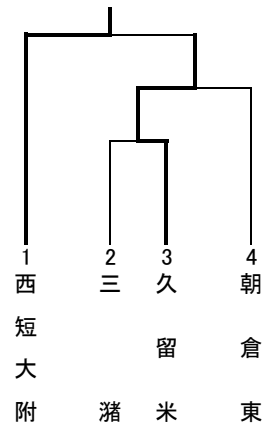

# 平成27年度 福岡県高等学校バスケットボール新人大会南部ブロック予選会 兼 全九州高等学校バスケットボール春季選手権大会南部ブロック予選 結果

期日：平成27年 11月3日, 7日, 8日, 14日, 21日, 22日

会場：久留米信愛女学院高校ほか

県大会：男女とも第8位まで, 県大会に進出する

男子上位6チームリーグ戦		男子下位三角リーグ戦
祐誠102-47伝習館	八女工業110-65伝習館	三池75-65久留米
柳川127-61明善	明善63-50八女	小郡64-61ありあけ新世
伝習館70-56八女	柳川118-3伝習館	久留米93-57八女学院
八女工業107-73明善	祐誠92-70八女工業	小郡64-52有明高専
祐誠115-38八女	明善59-5伝習館	三池77-38八女学院
柳川112-80八女工業	八女工業88-42八女	ありあけ新世87-49有明高専
祐誠109-51明善	祐誠74-5柳川	7位・8位決定戦
柳川116-38八女		三池81-62小郡

男子の部	順位	女子の部
祐誠高校	優勝	西短大附属高校
柳川高校	2位	柳川高校
八女工業高校	3位	ありあけ新世高校
明善高校	4位	三池高校
伝習館高校	5位	久留米学園高校
八女高校	6位	久留米信愛女学院高校
三池高校	7位	伝習館高校
小郡高校	8位	八女高校

女子上位6チームリーグ戦		女子下位三角リーグ戦
西短大附99-48久留米学園	柳川85-61久留米信愛	伝習館68-55誠修
柳川91-68三池	西短大附91-4ありあけ新世	八女81-58久留米
久留米学園72-66久留米信愛	柳川81-4久留米学園	誠修102-5山門
ありあけ新世61-59三池	三池61-5久留米信愛	久留米62-49朝倉
西短大附122-59久留米信愛	三池78-5久留米学園	伝習館73-60山門
柳川81-67ありあけ新世	ありあけ新世68-5久留米信愛	八女101-55朝倉
ありあけ新世62-57久留米学園	西短大附84-7三池	7位・8位決定戦
西短大附101-44三池		伝習館75-7八女