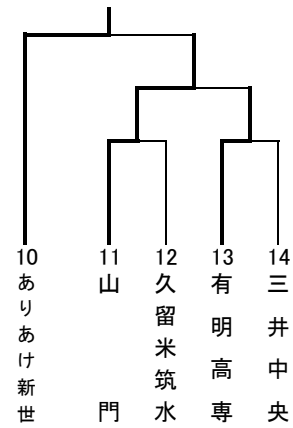

# 平成27年度 福岡県高等学校バスケットボール新人大会南部ブロック予選会 兼 全九州高等学校バスケットボール春季選手権大会南部ブロック予選 結果

期日：平成27年 11月3日, 7日, 8日, 14日, 21日, 22日

会場：久留米信愛女学院高校ほか

県大会：男女とも第8位まで, 県大会に進出する

男子上位6チームリーグ戦		男子下位三角リーグ戦
祐誠102-47伝習館	八女工業110-65伝習館	三池75-65久留米
柳川127-61明善	明善63-50八女	小郡64-61ありあけ新世
伝習館70-56八女	柳川118-3伝習館	久留米93-57八女学院
八女工業107-73明善	祐誠92-70八女工業	小郡64-52有明高専
祐誠115-38八女	明善59-5伝習館	三池77-38八女学院
柳川112-80八女工業	八女工業88-42八女	ありあけ新世87-49有明高専
祐誠109-51明善	祐誠74-5柳川	7位・8位決定戦
柳川116-38八女		三池81-62小郡

男子の部	順位	女子の部
祐誠高校	優勝	西短大附属高校
柳川高校	2位	柳川高校
八女工業高校	3位	ありあけ新世高校
明善高校	4位	三池高校
伝習館高校	5位	久留米学園高校
八女高校	6位	久留米信愛女学院高校
三池高校	7位	伝習館高校
小郡高校	8位	八女高校

女子上位6チームリーグ戦		女子下位三角リーグ戦
西短大附99-48久留米学園	柳川85-61久留米信愛	伝習館68-55誠修
柳川91-68三池	西短大附91-4ありあけ新世	八女81-58久留米
久留米学園72-66久留米信愛	柳川81-4久留米学園	誠修102-5山門
ありあけ新世61-59三池	三池61-5久留米信愛	久留米62-49朝倉
西短大附122-59久留米信愛	三池78-5久留米学園	伝習館73-60山門
柳川81-67ありあけ新世	ありあけ新世68-5久留米信愛	八女101-55朝倉
ありあけ新世62-57久留米学園	西短大附84-7三池	7位・8位決定戦
西短大附101-44三池		伝習館75-7八女