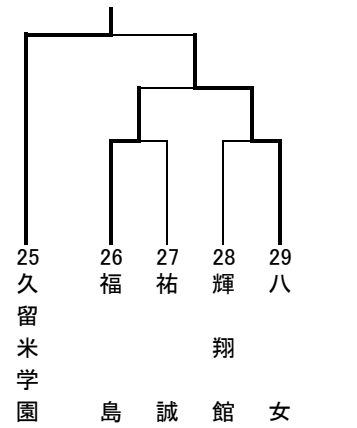

# 平成27年度 福岡県高等学校バスケットボール新人大会南部ブロック予選会 兼 全九州高等学校バスケットボール春季選手権大会南部ブロック予選 結果

期日：平成27年 11月3日, 7日, 8日, 14日, 21日, 22日

会場：久留米信愛女学院高校ほか

県大会：男女とも第8位まで, 県大会に進出する

男子上位6チームリーグ戦		男子下位三角リーグ戦
祐誠102-47伝習館	八女工業110-65伝習館	三池75-65久留米
柳川127-61明善	明善63-50八女	小郡64-61ありあけ新世
伝習館70-56八女	柳川118-3伝習館	久留米93-57八女学院
八女工業107-73明善	祐誠92-70八女工業	小郡64-52有明高専
祐誠115-38八女	明善59-5伝習館	三池77-38八女学院
柳川112-80八女工業	八女工業88-42八女	ありあけ新世87-49有明高専
祐誠109-51明善	祐誠74-5柳川	7位・8位決定戦
柳川116-38八女		三池81-62小郡

男子の部	順位	女子の部
祐誠高校	優勝	西短大附属高校
柳川高校	2位	柳川高校
八女工業高校	3位	ありあけ新世高校
明善高校	4位	三池高校
伝習館高校	5位	久留米学園高校
八女高校	6位	久留米信愛女学院高校
三池高校	7位	伝習館高校
小郡高校	8位	八女高校

女子上位6チームリーグ戦		女子下位三角リーグ戦
西短大附99-48久留米学園	柳川85-61久留米信愛	伝習館68-55誠修
柳川91-68三池	西短大附91-4ありあけ新世	八女81-58久留米
久留米学園72-66久留米信愛	柳川81-4久留米学園	誠修102-5山門
ありあけ新世61-59三池	三池61-5久留米信愛	久留米62-49朝倉
西短大附122-59久留米信愛	三池78-5久留米学園	伝習館73-60山門
柳川81-67ありあけ新世	ありあけ新世68-5久留米信愛	八女101-55朝倉
ありあけ新世62-57久留米学園	西短大附84-7三池	7位・8位決定戦
西短大附101-44三池		伝習館75-7八女