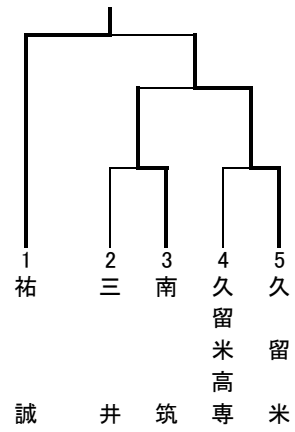

# 平成27年度 福岡県高等学校バスケットボール新人大会南部ブロック予選会 兼 全九州高等学校バスケットボール春季選手権大会南部ブロック予選 結果

期日：平成27年 11月3日, 7日, 8日, 14日, 21日, 22日

会場：久留米信愛女学院高校ほか

県大会：男女とも第8位まで, 県大会に進出する

男子上位6チームリーグ戦		男子下位三角リーグ戦
祐誠102-47伝習館	八女工業110-65伝習館	三池75-65久留米
柳川127-61明善	明善63-50八女	小郡64-61ありあけ新世
伝習館70-56八女	柳川118-3伝習館	久留米93-57八女学院
八女工業107-73明善	祐誠92-70八女工業	小郡64-52有明高専
祐誠115-38八女	明善59-5伝習館	三池77-38八女学院
柳川112-80八女工業	八女工業88-42八女	ありあけ新世87-49有明高専
祐誠109-51明善	祐誠74-5柳川	7位・8位決定戦
柳川116-38八女		三池81-62小郡

男子の部	順位	女子の部
祐誠高校	優勝	西短大附属高校
柳川高校	2位	柳川高校
八女工業高校	3位	ありあけ新世高校
明善高校	4位	三池高校
伝習館高校	5位	久留米学園高校
八女高校	6位	久留米信愛女学院高校
三池高校	7位	伝習館高校
小郡高校	8位	八女高校

女子上位6チームリーグ戦		女子下位三角リーグ戦
西短大附99-48久留米学園	柳川85-61久留米信愛	伝習館68-55誠修
柳川91-68三池	西短大附91-4ありあけ新世	八女81-58久留米
久留米学園72-66久留米信愛	柳川81-4久留米学園	誠修102-5山門
ありあけ新世61-59三池	三池61-5久留米信愛	久留米62-49朝倉
西短大附122-59久留米信愛	三池78-5久留米学園	伝習館73-60山門
柳川81-67ありあけ新世	ありあけ新世68-5久留米信愛	八女101-55朝倉
ありあけ新世62-57久留米学園	西短大附84-7三池	7位・8位決定戦
西短大附101-44三池		伝習館75-7八女