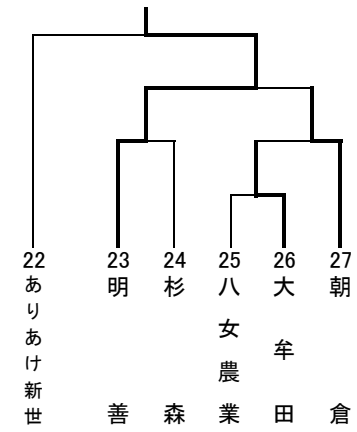

# 平成27年度 福岡県高等学校バスケットボール新人大会南部ブロック予選会 兼 全九州高等学校バスケットボール春季選手権大会南部ブロック予選 結果

期日：平成27年 11月3日, 7日, 8日, 14日, 21日, 22日

会場：久留米信愛女学院高校ほか

県大会：男女とも第8位まで, 県大会に進出する

男子上位6チームリーグ戦		男子下位三角リーグ戦
祐誠102-47伝習館	八女工業110-65伝習館	三池75-65久留米
柳川127-61明善	明善63-50八女	小郡64-61ありあけ新世
伝習館70-56八女	柳川118-3伝習館	久留米93-57八女学院
八女工業107-73明善	祐誠92-70八女工業	小郡64-52有明高専
祐誠115-38八女	明善59-5伝習館	三池77-38八女学院
柳川112-80八女工業	八女工業88-42八女	ありあけ新世87-49有明高専
祐誠109-51明善	祐誠74-5柳川	7位・8位決定戦
柳川116-38八女		三池81-62小郡

男子の部	順位	女子の部
祐誠高校	優勝	西短大附属高校
柳川高校	2位	柳川高校
八女工業高校	3位	ありあけ新世高校
明善高校	4位	三池高校
伝習館高校	5位	久留米学園高校
八女高校	6位	久留米信愛女学院高校
三池高校	7位	伝習館高校
小郡高校	8位	八女高校

女子上位6チームリーグ戦		女子下位三角リーグ戦
西短大附99-48久留米学園	柳川85-61久留米信愛	伝習館68-55誠修
柳川91-68三池	西短大附91-4ありあけ新世	八女81-58久留米
久留米学園72-66久留米信愛	柳川81-4久留米学園	誠修102-5山門
ありあけ新世61-59三池	三池61-5久留米信愛	久留米62-49朝倉
西短大附122-59久留米信愛	三池78-5久留米学園	伝習館73-60山門
柳川81-67ありあけ新世	ありあけ新世68-5久留米信愛	八女101-55朝倉
ありあけ新世62-57久留米学園	西短大附84-7三池	7位・8位決定戦
西短大附101-44三池		伝習館75-7八女