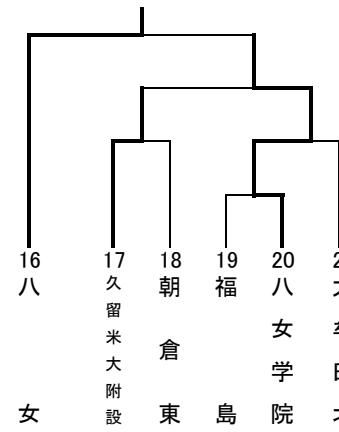

# 平成27年度 福岡県高等学校バスケットボール新人大会南部ブロック予選会 兼 全九州高等学校バスケットボール春季選手権大会南部ブロック予選 結果

期日：平成27年 11月3日, 7日, 8日, 14日, 21日, 22日

会場：久留米信愛女学院高校ほか

県大会：男女とも第8位まで, 県大会に進出する

男子上位6チームリーグ戦		男子下位三角リーグ戦
祐誠102-47伝習館	八女工業110-65伝習館	三池75-65久留米
柳川127-61明善	明善63-50八女	小郡64-61ありあけ新世
伝習館70-56八女	柳川118-3伝習館	久留米93-57八女学院
八女工業107-73明善	祐誠92-70八女工業	小郡64-52有明高専
祐誠115-38八女	明善59-5伝習館	三池77-38八女学院
柳川112-80八女工業	八女工業88-42八女	ありあけ新世87-49有明高専
祐誠109-51明善	祐誠74-5柳川	7位・8位決定戦
柳川116-38八女		三池81-62小郡

男子の部	順位	女子の部
祐誠高校	優勝	西短大附属高校
柳川高校	2位	柳川高校
八女工業高校	3位	ありあけ新世高校
明善高校	4位	三池高校
伝習館高校	5位	久留米学園高校
八女高校	6位	久留米信愛女学院高校
三池高校	7位	伝習館高校
小郡高校	8位	八女高校

女子上位6チームリーグ戦		女子下位三角リーグ戦
西短大附99-48久留米学園	柳川85-61久留米信愛	伝習館68-55誠修
柳川91-68三池	西短大附91-4ありあけ新世	八女81-58久留米
久留米学園72-66久留米信愛	柳川81-4久留米学園	誠修102-5山門
ありあけ新世61-59三池	三池61-5久留米信愛	久留米62-49朝倉
西短大附122-59久留米信愛	三池78-5久留米学園	伝習館73-60山門
柳川81-67ありあけ新世	ありあけ新世68-5久留米信愛	八女101-55朝倉
ありあけ新世62-57久留米学園	西短大附84-7三池	7位・8位決定戦
西短大附101-44三池		伝習館75-7八女