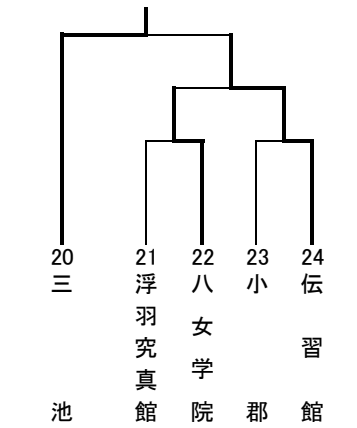

# 平成27年度 福岡県高等学校バスケットボール新人大会南部ブロック予選会 兼 全九州高等学校バスケットボール春季選手権大会南部ブロック予選 結果

期日：平成27年 11月3日, 7日, 8日, 14日, 21日, 22日

会場：久留米信愛女学院高校ほか

県大会：男女とも第8位まで, 県大会に進出する

男子上位6チームリーグ戦		男子下位三角リーグ戦
祐誠102-47伝習館	八女工業110-65伝習館	三池75-65久留米
柳川127-61明善	明善63-50八女	小郡64-61ありあけ新世
伝習館70-56八女	柳川118-3伝習館	久留米93-57八女学院
八女工業107-73明善	祐誠92-70八女工業	小郡64-52有明高専
祐誠115-38八女	明善59-5伝習館	三池77-38八女学院
柳川112-80八女工業	八女工業88-42八女	ありあけ新世87-49有明高専
祐誠109-51明善	祐誠74-5柳川	7位・8位決定戦
柳川116-38八女		三池81-62小郡

男子の部	順位	女子の部
祐誠高校	優勝	西短大附属高校
柳川高校	2位	柳川高校
八女工業高校	3位	ありあけ新世高校
明善高校	4位	三池高校
伝習館高校	5位	久留米学園高校
八女高校	6位	久留米信愛女学院高校
三池高校	7位	伝習館高校
小郡高校	8位	八女高校

女子上位6チームリーグ戦		女子下位三角リーグ戦
西短大附99-48久留米学園	柳川85-61久留米信愛	伝習館68-55誠修
柳川91-68三池	西短大附91-4ありあけ新世	八女81-58久留米
久留米学園72-66久留米信愛	柳川81-4久留米学園	誠修102-5山門
ありあけ新世61-59三池	三池61-5久留米信愛	久留米62-49朝倉
西短大附122-59久留米信愛	三池78-5久留米学園	伝習館73-60山門
柳川81-67ありあけ新世	ありあけ新世68-5久留米信愛	八女101-55朝倉
ありあけ新世62-57久留米学園	西短大附84-7三池	7位・8位決定戦
西短大附101-44三池		伝習館75-7八女