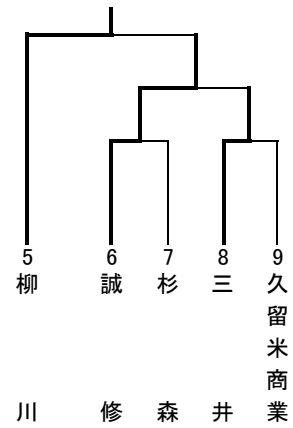

# 平成27年度 福岡県高等学校バスケットボール新人大会南部ブロック予選会 兼 全九州高等学校バスケットボール春季選手権大会南部ブロック予選 結果

期日：平成27年 11月3日, 7日, 8日, 14日, 21日, 22日

会場：久留米信愛女学院高校ほか

県大会：男女とも第8位まで, 県大会に進出する

男子上位6チームリーグ戦		男子下位三角リーグ戦
祐誠102-47伝習館	八女工業110-65伝習館	三池75-65久留米
柳川127-61明善	明善63-50八女	小郡64-61ありあけ新世
伝習館70-56八女	柳川118-3伝習館	久留米93-57八女学院
八女工業107-73明善	祐誠92-70八女工業	小郡64-52有明高専
祐誠115-38八女	明善59-5伝習館	三池77-38八女学院
柳川112-80八女工業	八女工業88-42八女	ありあけ新世87-49有明高専
祐誠109-51明善	祐誠74-5柳川	7位・8位決定戦
柳川116-38八女		三池81-62小郡

男子の部	順位	女子の部
祐誠高校	優勝	西短大附属高校
柳川高校	2位	柳川高校
八女工業高校	3位	ありあけ新世高校
明善高校	4位	三池高校
伝習館高校	5位	久留米学園高校
八女高校	6位	久留米信愛女学院高校
三池高校	7位	伝習館高校
小郡高校	8位	八女高校

女子上位6チームリーグ戦		女子下位三角リーグ戦
西短大附99-48久留米学園	柳川85-61久留米信愛	伝習館68-55誠修
柳川91-68三池	西短大附91-4ありあけ新世	八女81-58久留米
久留米学園72-66久留米信愛	柳川81-4久留米学園	誠修102-5山門
ありあけ新世61-59三池	三池61-5久留米信愛	久留米62-49朝倉
西短大附122-59久留米信愛	三池78-5久留米学園	伝習館73-60山門
柳川81-67ありあけ新世	ありあけ新世68-5久留米信愛	八女101-55朝倉
ありあけ新世62-57久留米学園	西短大附84-7三池	7位・8位決定戦
西短大附101-44三池		伝習館75-7八女