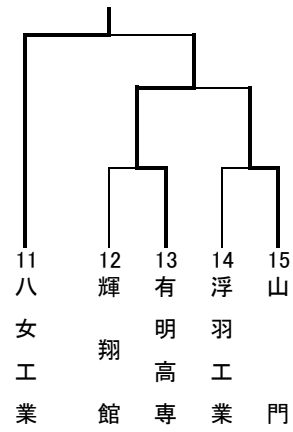

# 平成27年度 福岡県高等学校バスケットボール新人大会南部ブロック予選会 兼 全九州高等学校バスケットボール春季選手権大会南部ブロック予選 結果

期日：平成27年 11月3日, 7日, 8日, 14日, 21日, 22日

会場：久留米信愛女学院高校ほか

県大会：男女とも第8位まで, 県大会に進出する

男子上位6チームリーグ戦		男子下位三角リーグ戦
祐誠102-47伝習館	八女工業110-65伝習館	三池75-65久留米
柳川127-61明善	明善63-50八女	小郡64-61ありあけ新世
伝習館70-56八女	柳川118-3伝習館	久留米93-57八女学院
八女工業107-73明善	祐誠92-70八女工業	小郡64-52有明高専
祐誠115-38八女	明善59-5伝習館	三池77-38八女学院
柳川112-80八女工業	八女工業88-42八女	ありあけ新世87-49有明高専
祐誠109-51明善	祐誠74-5柳川	7位・8位決定戦
柳川116-38八女		三池81-62小郡

男子の部	順位	女子の部
祐誠高校	優勝	西短大附属高校
柳川高校	2位	柳川高校
八女工業高校	3位	ありあけ新世高校
明善高校	4位	三池高校
伝習館高校	5位	久留米学園高校
八女高校	6位	久留米信愛女学院高校
三池高校	7位	伝習館高校
小郡高校	8位	八女高校

女子上位6チームリーグ戦		女子下位三角リーグ戦
西短大附99-48久留米学園	柳川85-61久留米信愛	伝習館68-55誠修
柳川91-68三池	西短大附91-4ありあけ新世	八女81-58久留米
久留米学園72-66久留米信愛	柳川81-4久留米学園	誠修102-5山門
ありあけ新世61-59三池	三池61-5久留米信愛	久留米62-49朝倉
西短大附122-59久留米信愛	三池78-5久留米学園	伝習館73-60山門
柳川81-67ありあけ新世	ありあけ新世68-5久留米信愛	八女101-55朝倉
ありあけ新世62-57久留米学園	西短大附84-7三池	7位・8位決定戦
西短大附101-44三池		伝習館75-7八女