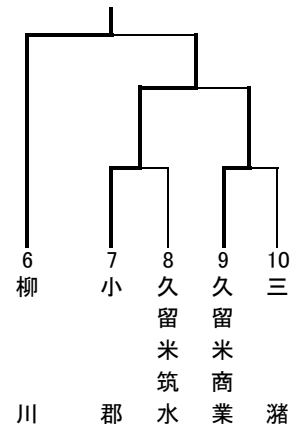

# 平成27年度 福岡県高等学校バスケットボール新人大会南部ブロック予選会 兼 全九州高等学校バスケットボール春季選手権大会南部ブロック予選 結果

期日：平成27年 11月3日, 7日, 8日, 14日, 21日, 22日

会場：久留米信愛女学院高校ほか

県大会：男女とも第8位まで, 県大会に進出する

男子上位6チームリーグ戦		男子下位三角リーグ戦
祐誠102-47伝習館	八女工業110-65伝習館	三池75-65久留米
柳川127-61明善	明善63-50八女	小郡64-61ありあけ新世
伝習館70-56八女	柳川118-3伝習館	久留米93-57八女学院
八女工業107-73明善	祐誠92-70八女工業	小郡64-52有明高専
祐誠115-38八女	明善59-5伝習館	三池77-38八女学院
柳川112-80八女工業	八女工業88-42八女	ありあけ新世87-49有明高専
祐誠109-51明善	祐誠74-5柳川	7位・8位決定戦
柳川116-38八女		三池81-62小郡

男子の部	順位	女子の部
祐誠高校	優勝	西短大附属高校
柳川高校	2位	柳川高校
八女工業高校	3位	ありあけ新世高校
明善高校	4位	三池高校
伝習館高校	5位	久留米学園高校
八女高校	6位	久留米信愛女学院高校
三池高校	7位	伝習館高校
小郡高校	8位	八女高校

女子上位6チームリーグ戦		女子下位三角リーグ戦
西短大附99-48久留米学園	柳川85-61久留米信愛	伝習館68-55誠修
柳川91-68三池	西短大附91-4ありあけ新世	八女81-58久留米
久留米学園72-66久留米信愛	柳川81-4久留米学園	誠修102-5山門
ありあけ新世61-59三池	三池61-5久留米信愛	久留米62-49朝倉
西短大附122-59久留米信愛	三池78-5久留米学園	伝習館73-60山門
柳川81-67ありあけ新世	ありあけ新世68-5久留米信愛	八女101-55朝倉
ありあけ新世62-57久留米学園	西短大附84-7三池	7位・8位決定戦
西短大附101-44三池		伝習館75-7八女