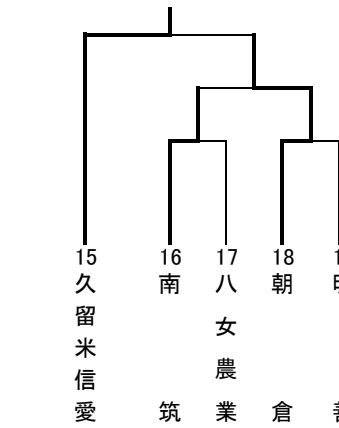

# 平成27年度 福岡県高等学校バスケットボール新人大会南部ブロック予選会 兼 全九州高等学校バスケットボール春季選手権大会南部ブロック予選 結果

期日：平成27年 11月3日, 7日, 8日, 14日, 21日, 22日

会場：久留米信愛女学院高校ほか

県大会：男女とも第8位まで, 県大会に進出する

男子上位6チームリーグ戦		男子下位三角リーグ戦
祐誠102-47伝習館	八女工業110-65伝習館	三池75-65久留米
柳川127-61明善	明善63-50八女	小郡64-61ありあけ新世
伝習館70-56八女	柳川118-3伝習館	久留米93-57八女学院
八女工業107-73明善	祐誠92-70八女工業	小郡64-52有明高専
祐誠115-38八女	明善59-5伝習館	三池77-38八女学院
柳川112-80八女工業	八女工業88-42八女	ありあけ新世87-49有明高専
祐誠109-51明善	祐誠74-5柳川	7位・8位決定戦
柳川116-38八女		三池81-62小郡

男子の部	順位	女子の部
祐誠高校	優勝	西短大附属高校
柳川高校	2位	柳川高校
八女工業高校	3位	ありあけ新世高校
明善高校	4位	三池高校
伝習館高校	5位	久留米学園高校
八女高校	6位	久留米信愛女学院高校
三池高校	7位	伝習館高校
小郡高校	8位	八女高校

女子上位6チームリーグ戦		女子下位三角リーグ戦
西短大附99-48久留米学園	柳川85-61久留米信愛	伝習館68-55誠修
柳川91-68三池	西短大附91-4ありあけ新世	八女81-58久留米
久留米学園72-66久留米信愛	柳川81-4久留米学園	誠修102-5山門
ありあけ新世61-59三池	三池61-5久留米信愛	久留米62-49朝倉
西短大附122-59久留米信愛	三池78-5久留米学園	伝習館73-60山門
柳川81-67ありあけ新世	ありあけ新世68-5久留米信愛	八女101-55朝倉
ありあけ新世62-57久留米学園	西短大附84-7三池	7位・8位決定戦
西短大附101-44三池		伝習館75-7八女