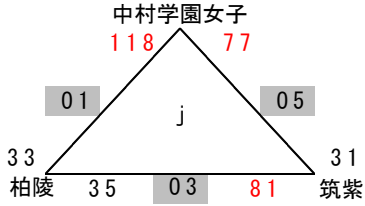

平成27年度福岡県高等学校バスケットボール大会中部ブロック予選会
 (兼 全九州高等学校体育大会中部ブロック予選会)
 (兼 全国高等学校総合体育大会福岡県中部ブロック予選会)

女子組み合わせ
 【入れ替え戦】
 5月9日(土)

	Nコート (西南学院)	Oコート (精華女子)	Pコート (精華女子)
第1試合 9:00 (T O)	福工大城東 - 筑紫中央 <i>東福岡</i>	中村学園女子 - 柏陵 <i>東海大第五</i>	筑紫女学園 - 修猷館 <i>筑紫</i>
第2試合 10:30 (T O)	宗像 - 城南 <i>中村三陽</i>	精華女子 - 福岡西陵 <i>新宮</i>	福大若葉 - 福岡講倫館 <i>福翔</i>
第3試合 12:00 (T O)	筑紫中央 - 筑前 <i>修猷館(男)</i>	柏陵 - 筑紫 <i>筑紫女学園</i>	修猷館 - 東海大第五 <i>中村学園女子</i>
第4試合 13:30 (T O)	城南 - 九産大九産 <i>西南学院</i>	福岡西陵 - 福翔 <i>福大若葉</i>	福岡講倫館 - 新宮 <i>精華女子</i>
第5試合 15:00 (T O)	筑前 - 福工大城東 <i>春日(男)</i>	筑紫 - 中村学園女子 <i>修猷館</i>	東海大第五 - 筑紫女学園 <i>柏陵</i>
第6試合 16:30 (T O)	九産大九産 - 宗像 <i>福岡</i>	福翔 - 精華女子 <i>福岡講倫館</i>	新宮 - 福大若葉 <i>福岡西陵</i>

※ユニフォームの色は、試合表左側が淡色、右側が濃色とする

【1部トーナメント】

【2部トーナメント】

《会場》
 5月9日(土) 九産大九州 K・L
 西南学院 M・N
 精華女子 O・P

5月10日(日) 福大大濠 Q・R
 5月16日(土) 修猷館 S・T
 精華女子 U・V

《試合時間》

5月9日・16日

第1試合 9:00~
 第2試合 10:30~
 第3試合 12:00~
 第4試合 13:30~
 第5試合 15:00~
 第6試合 16:30~