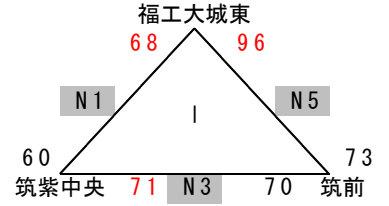

平成27年度福岡県高等学校バスケットボール大会中部ブロック予選会
 (兼 全九州高等学校体育大会中部ブロック予選会)
 (兼 全国高等学校総合体育大会福岡県中部ブロック予選会)

女子組み合わせ
 【入れ替え戦】
 5月9日(土)

	Nコート (西南学院)	Oコート (精華女子)	Pコート (精華女子)
第1試合 9:00 (T O)	福工大城東 - 筑紫中央 <i>東福岡</i>	中村学園女子 - 柏陵 <i>東海大第五</i>	筑紫女学園 - 修猷館 <i>筑紫</i>
第2試合 10:30 (T O)	宗像 - 城南 <i>中村三陽</i>	精華女子 - 福岡西陵 <i>新宮</i>	福大若葉 - 福岡講倫館 <i>福翔</i>
第3試合 12:00 (T O)	筑紫中央 - 筑前 <i>修猷館(男)</i>	柏陵 - 筑紫 <i>筑紫女学園</i>	修猷館 - 東海大第五 <i>中村学園女子</i>
第4試合 13:30 (T O)	城南 - 九産大九産 <i>西南学院</i>	福岡西陵 - 福翔 <i>福大若葉</i>	福岡講倫館 - 新宮 <i>精華女子</i>
第5試合 15:00 (T O)	筑前 - 福工大城東 <i>春日(男)</i>	筑紫 - 中村学園女子 <i>修猷館</i>	東海大第五 - 筑紫女学園 <i>柏陵</i>
第6試合 16:30 (T O)	九産大九産 - 宗像 <i>福岡</i>	福翔 - 精華女子 <i>福岡講倫館</i>	新宮 - 福大若葉 <i>福岡西陵</i>

※ユニフォームの色は、試合表左側が淡色、右側が濃色とする

【1部トーナメント】

【2部トーナメント】

《会場》
 5月9日(土) 九産大九州 K・L
 西南学院 M・N
 精華女子 O・P

5月10日(日) 福大大濠 Q・R
 5月16日(土) 修猷館 S・T
 精華女子 U・V

《試合時間》

5月9日・16日

第1試合 9:00~
 第2試合 10:30~
 第3試合 12:00~
 第4試合 13:30~
 第5試合 15:00~
 第6試合 16:30~