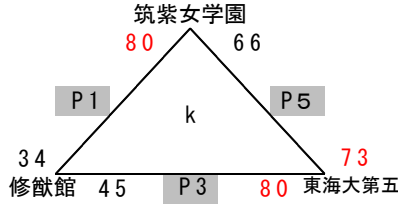

平成27年度福岡県高等学校バスケットボール大会中部ブロック予選会
 (兼 全九州高等学校体育大会中部ブロック予選会)
 (兼 全国高等学校総合体育大会福岡県中部ブロック予選会)

女子組み合わせ
 【入れ替え戦】
 5月9日(土)

	Nコート (西南学院)	Oコート (精華女子)	Pコート (精華女子)
第1試合 9:00 (T O)	福工大城東 - 筑紫中央 <i>東福岡</i>	中村学園女子 - 柏陵 <i>東海大第五</i>	筑紫女学園 - 修猷館 <i>筑紫</i>
第2試合 10:30 (T O)	宗像 - 城南 <i>中村三陽</i>	精華女子 - 福岡西陵 <i>新宮</i>	福大若葉 - 福岡講倫館 <i>福翔</i>
第3試合 12:00 (T O)	筑紫中央 - 筑前 <i>修猷館(男)</i>	柏陵 - 筑紫 <i>筑紫女学園</i>	修猷館 - 東海大第五 <i>中村学園女子</i>
第4試合 13:30 (T O)	城南 - 九産大九産 <i>西南学院</i>	福岡西陵 - 福翔 <i>福大若葉</i>	福岡講倫館 - 新宮 <i>精華女子</i>
第5試合 15:00 (T O)	筑前 - 福工大城東 <i>春日(男)</i>	筑紫 - 中村学園女子 <i>修猷館</i>	東海大第五 - 筑紫女学園 <i>柏陵</i>
第6試合 16:30 (T O)	九産大九産 - 宗像 <i>福岡</i>	福翔 - 精華女子 <i>福岡講倫館</i>	新宮 - 福大若葉 <i>福岡西陵</i>

※ユニフォームの色は、試合表左側が淡色、右側が濃色とする

【1部トーナメント】

【2部トーナメント】

《会場》
 5月9日(土) 九産大九州 K・L
 西南学院 M・N
 精華女子 O・P

5月10日(日) 福大大濠 Q・R
 5月16日(土) 修猷館 S・T
 精華女子 U・V

《試合時間》

5月9日・16日

第1試合 9:00~
 第2試合 10:30~
 第3試合 12:00~
 第4試合 13:30~
 第5試合 15:00~
 第6試合 16:30~