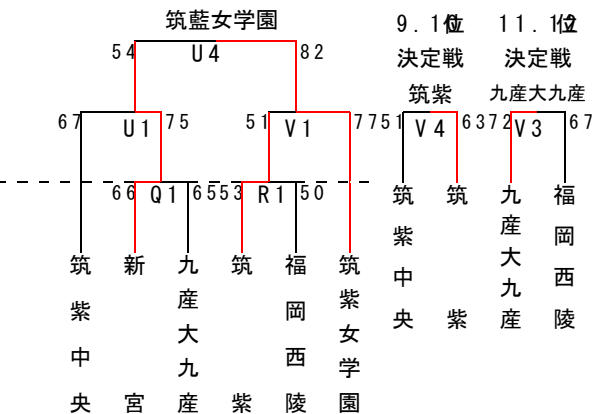

平成27年度福岡県高等学校バスケットボール大会中部ブロック予選会
 (兼 全九州高等学校体育大会中部ブロック予選会)
 (兼 全国高等学校総合体育大会福岡県中部ブロック予選会)

女子組み合わせ
 【入れ替え戦】
 5月9日(土)

	Nコート (西南学院)	Oコート (精華女子)	Pコート (精華女子)
第1試合 9:00 (T O)	福工大城東 - 筑紫中央 <i>東福岡</i>	中村学園女子 - 柏陵 <i>東海大第五</i>	筑紫女学園 - 修猷館 <i>筑紫</i>
第2試合 10:30 (T O)	宗像 - 城南 <i>中村三陽</i>	精華女子 - 福岡西陵 <i>新宮</i>	福大若葉 - 福岡講倫館 <i>福翔</i>
第3試合 12:00 (T O)	筑紫中央 - 筑前 <i>修猷館(男)</i>	柏陵 - 筑紫 <i>筑紫女学園</i>	修猷館 - 東海大第五 <i>中村学園女子</i>
第4試合 13:30 (T O)	城南 - 九産大九産 <i>西南学院</i>	福岡西陵 - 福翔 <i>福大若葉</i>	福岡講倫館 - 新宮 <i>精華女子</i>
第5試合 15:00 (T O)	筑前 - 福工大城東 <i>春日(男)</i>	筑紫 - 中村学園女子 <i>修猷館</i>	東海大第五 - 筑紫女学園 <i>柏陵</i>
第6試合 16:30 (T O)	九産大九産 - 宗像 <i>福岡</i>	福翔 - 精華女子 <i>福岡講倫館</i>	新宮 - 福大若葉 <i>福岡西陵</i>

※ユニフォームの色は、試合表左側が淡色、右側が濃色とする

【1部トーナメント】

【2部トーナメント】

《会場》
 5月9日(土) 九産大九州 K・L
 西南学院 M・N
 精華女子 O・P

5月10日(日) 福大大濠 Q・R
 5月16日(土) 修猷館 S・T
 精華女子 U・V

《試合時間》

5月9日・16日

第1試合 9:00~
 第2試合 10:30~
 第3試合 12:00~
 第4試合 13:30~
 第5試合 15:00~
 第6試合 16:30~