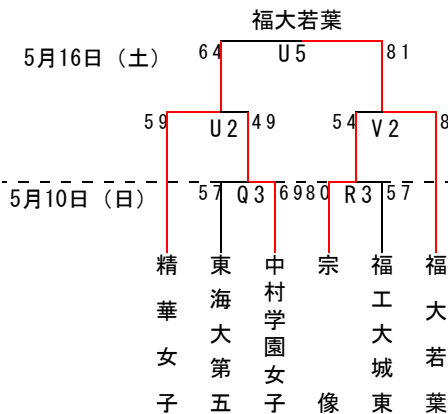

平成27年度福岡県高等学校バスケットボール大会中部ブロック予選会
 (兼 全九州高等学校体育大会中部ブロック予選会)
 (兼 全国高等学校総合体育大会福岡県中部ブロック予選会)

女子組み合わせ
 【入れ替え戦】
 5月9日(土)

	Nコート (西南学院)	Oコート (精華女子)	Pコート (精華女子)
第1試合 9:00 (T O)	福工大城東 - 筑紫中央 <i>東福岡</i>	中村学園女子 - 柏陵 <i>東海大第五</i>	筑紫女学園 - 修猷館 <i>筑紫</i>
第2試合 10:30 (T O)	宗像 - 城南 <i>中村三陽</i>	精華女子 - 福岡西陵 <i>新宮</i>	福大若葉 - 福岡講倫館 <i>福翔</i>
第3試合 12:00 (T O)	筑紫中央 - 筑前 <i>修猷館(男)</i>	柏陵 - 筑紫 <i>筑紫女学園</i>	修猷館 - 東海大第五 <i>中村学園女子</i>
第4試合 13:30 (T O)	城南 - 九産大九産 <i>西南学院</i>	福岡西陵 - 福翔 <i>福大若葉</i>	福岡講倫館 - 新宮 <i>精華女子</i>
第5試合 15:00 (T O)	筑前 - 福工大城東 <i>春日(男)</i>	筑紫 - 中村学園女子 <i>修猷館</i>	東海大第五 - 筑紫女学園 <i>柏陵</i>
第6試合 16:30 (T O)	九産大九産 - 宗像 <i>福岡</i>	福翔 - 精華女子 <i>福岡講倫館</i>	新宮 - 福大若葉 <i>福岡西陵</i>

※ユニフォームの色は、試合表左側が淡色、右側が濃色とする

【1部トーナメント】

【2部トーナメント】

《会場》
 5月9日(土) 九産大九州 K・L
 西南学院 M・N
 精華女子 O・P

5月10日(日) 福大大濠 Q・R
 5月16日(土) 修猷館 S・T
 精華女子 U・V

《試合時間》

5月9日・16日

第1試合 9:00~
 第2試合 10:30~
 第3試合 12:00~
 第4試合 13:30~
 第5試合 15:00~
 第6試合 16:30~