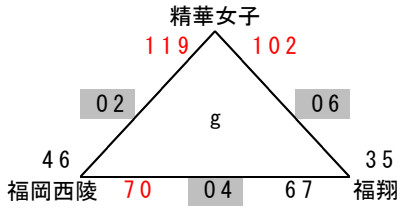

平成27年度福岡県高等学校バスケットボール大会中部ブロック予選会
 (兼 全九州高等学校体育大会中部ブロック予選会)
 (兼 全国高等学校総合体育大会福岡県中部ブロック予選会)

女子組み合わせ
 【入れ替え戦】
 5月9日(土)

	Nコート (西南学院)	Oコート (精華女子)	Pコート (精華女子)
第1試合 9:00 (T O)	福工大城東 - 筑紫中央 <i>東福岡</i>	中村学園女子 - 柏陵 <i>東海大第五</i>	筑紫女学園 - 修猷館 <i>筑紫</i>
第2試合 10:30 (T O)	宗像 - 城南 <i>中村三陽</i>	精華女子 - 福岡西陵 <i>新宮</i>	福大若葉 - 福岡講倫館 <i>福翔</i>
第3試合 12:00 (T O)	筑紫中央 - 筑前 <i>修猷館(男)</i>	柏陵 - 筑紫 <i>筑紫女学園</i>	修猷館 - 東海大第五 <i>中村学園女子</i>
第4試合 13:30 (T O)	城南 - 九産大九産 <i>西南学院</i>	福岡西陵 - 福翔 <i>福大若葉</i>	福岡講倫館 - 新宮 <i>精華女子</i>
第5試合 15:00 (T O)	筑前 - 福工大城東 <i>春日(男)</i>	筑紫 - 中村学園女子 <i>修猷館</i>	東海大第五 - 筑紫女学園 <i>柏陵</i>
第6試合 16:30 (T O)	九産大九産 - 宗像 <i>福岡</i>	福翔 - 精華女子 <i>福岡講倫館</i>	新宮 - 福大若葉 <i>福岡西陵</i>

※ユニフォームの色は、試合表左側が淡色、右側が濃色とする

【1部トーナメント】

【2部トーナメント】

《会場》
 5月9日(土) 九産大九州 K・L
 西南学院 M・N
 精華女子 O・P

5月10日(日) 福大大濠 Q・R
 5月16日(土) 修猷館 S・T
 精華女子 U・V

《試合時間》

5月9日・16日

第1試合 9:00~
 第2試合 10:30~
 第3試合 12:00~
 第4試合 13:30~
 第5試合 15:00~
 第6試合 16:30~