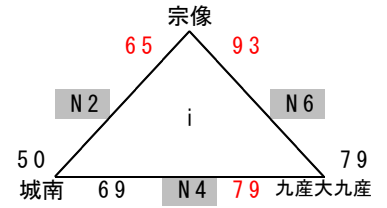

平成27年度福岡県高等学校バスケットボール大会中部ブロック予選会
 (兼 全九州高等学校体育大会中部ブロック予選会)
 (兼 全国高等学校総合体育大会福岡県中部ブロック予選会)

女子組み合わせ
 【入れ替え戦】
 5月9日(土)

	Nコート (西南学院)	Oコート (精華女子)	Pコート (精華女子)
第1試合 9:00 (T O)	福工大城東 - 筑紫中央 <i>東福岡</i>	中村学園女子 - 柏陵 <i>東海大第五</i>	筑紫女学園 - 修猷館 <i>筑紫</i>
第2試合 10:30 (T O)	宗像 - 城南 <i>中村三陽</i>	精華女子 - 福岡西陵 <i>新宮</i>	福大若葉 - 福岡講倫館 <i>福翔</i>
第3試合 12:00 (T O)	筑紫中央 - 筑前 <i>修猷館(男)</i>	柏陵 - 筑紫 <i>筑紫女学園</i>	修猷館 - 東海大第五 <i>中村学園女子</i>
第4試合 13:30 (T O)	城南 - 九産大九産 <i>西南学院</i>	福岡西陵 - 福翔 <i>福大若葉</i>	福岡講倫館 - 新宮 <i>精華女子</i>
第5試合 15:00 (T O)	筑前 - 福工大城東 <i>春日(男)</i>	筑紫 - 中村学園女子 <i>修猷館</i>	東海大第五 - 筑紫女学園 <i>柏陵</i>
第6試合 16:30 (T O)	九産大九産 - 宗像 <i>福岡</i>	福翔 - 精華女子 <i>福岡講倫館</i>	新宮 - 福大若葉 <i>福岡西陵</i>

※ユニフォームの色は、試合表左側が淡色、右側が濃色とする

【1部トーナメント】

【2部トーナメント】

《会場》
 5月9日(土) 九産大九州 K・L
 西南学院 M・N
 精華女子 O・P

5月10日(日) 福大大濠 Q・R
 5月16日(土) 修猷館 S・T
 精華女子 U・V

《試合時間》

5月9日・16日

第1試合 9:00~
 第2試合 10:30~
 第3試合 12:00~
 第4試合 13:30~
 第5試合 15:00~
 第6試合 16:30~