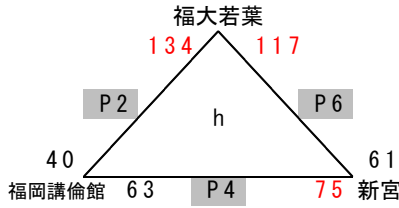

平成27年度福岡県高等学校バスケットボール大会中部ブロック予選会
 (兼 全九州高等学校体育大会中部ブロック予選会)
 (兼 全国高等学校総合体育大会福岡県中部ブロック予選会)

女子組み合わせ
 【入れ替え戦】
 5月9日(土)

	Nコート (西南学院)	Oコート (精華女子)	Pコート (精華女子)
第1試合 9:00 (T O)	福工大城東 - 筑紫中央 <i>東福岡</i>	中村学園女子 - 柏陵 <i>東海大第五</i>	筑紫女学園 - 修猷館 <i>筑紫</i>
第2試合 10:30 (T O)	宗像 - 城南 <i>中村三陽</i>	精華女子 - 福岡西陵 <i>新宮</i>	福大若葉 - 福岡講倫館 <i>福翔</i>
第3試合 12:00 (T O)	筑紫中央 - 筑前 <i>修猷館(男)</i>	柏陵 - 筑紫 <i>筑紫女学園</i>	修猷館 - 東海大第五 <i>中村学園女子</i>
第4試合 13:30 (T O)	城南 - 九産大九産 <i>西南学院</i>	福岡西陵 - 福翔 <i>福大若葉</i>	福岡講倫館 - 新宮 <i>精華女子</i>
第5試合 15:00 (T O)	筑前 - 福工大城東 <i>春日(男)</i>	筑紫 - 中村学園女子 <i>修猷館</i>	東海大第五 - 筑紫女学園 <i>柏陵</i>
第6試合 16:30 (T O)	九産大九産 - 宗像 <i>福岡</i>	福翔 - 精華女子 <i>福岡講倫館</i>	新宮 - 福大若葉 <i>福岡西陵</i>

※ユニフォームの色は、試合表左側が淡色、右側が濃色とする

【1部トーナメント】

【2部トーナメント】

《会場》
 5月9日(土) 九産大九州 K・L
 西南学院 M・N
 精華女子 O・P

5月10日(日) 福大大濠 Q・R
 5月16日(土) 修猷館 S・T
 精華女子 U・V

《試合時間》

5月9日・16日

第1試合 9:00~
 第2試合 10:30~
 第3試合 12:00~
 第4試合 13:30~
 第5試合 15:00~
 第6試合 16:30~