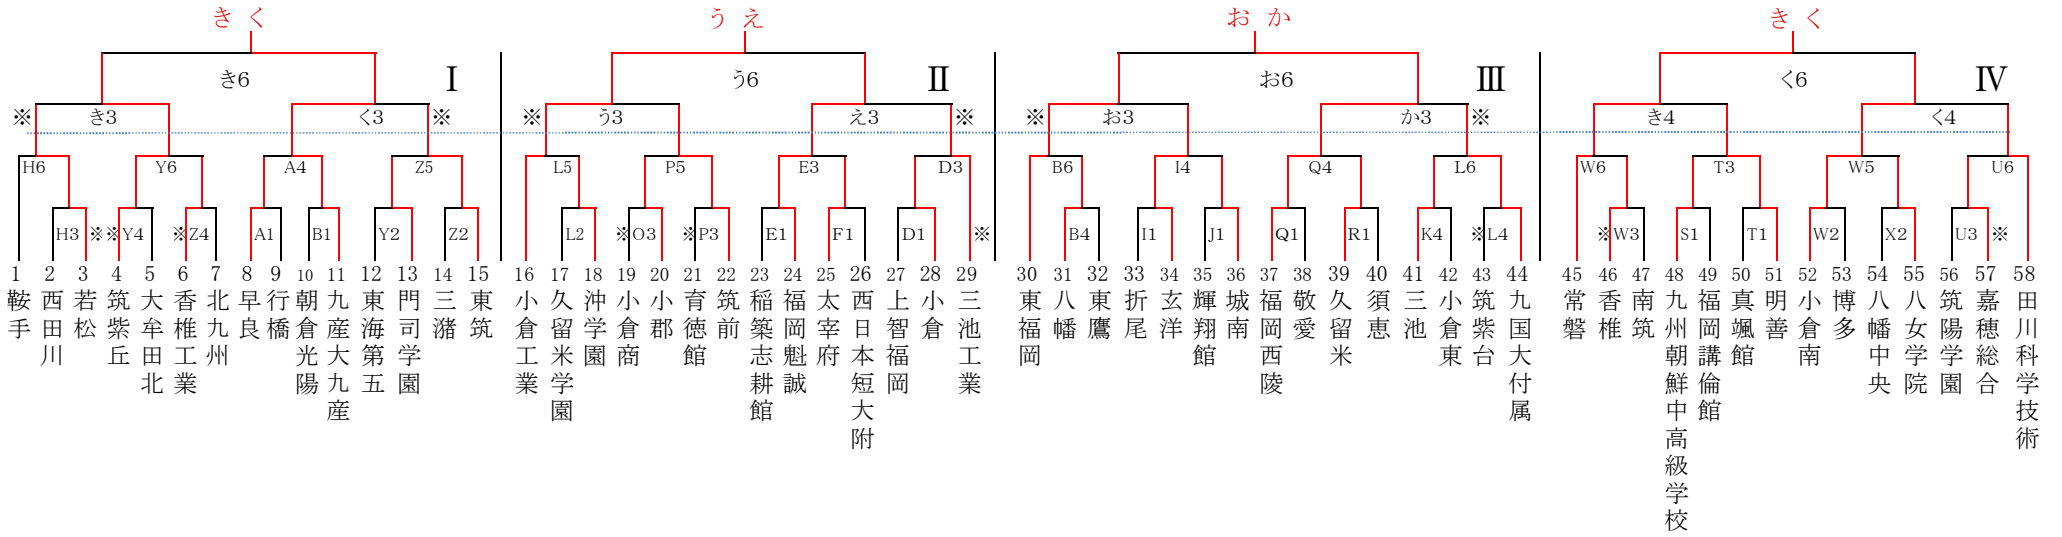

# 第45回全国高等学校バスケットボール選抜優勝大会福岡県大会1次予選組み合わせ 男子

6月14日(土)

- A・B 玄界
- C・D 三池工業
- E・F 稲築志耕館
- G・H 若松

6月15日(日)

- I・J 玄洋
- K・L 八女
- M・N 稲築志耕館
- O・P 小倉商業

6月21日(土)

- Q・R 福岡西陵
- S・T 浮羽究真館
- U・V 嘉穂総合
- W・X 小倉南
- Y・Z 東海大第五

6月22日(日)

- あ・い 柏陵
- う・え 西日本短大付属
- お・か 東鷹
- き・く 小倉南

試合時間

- 1試合目 9:00~
- 2試合目 10:30~
- 3試合目 12:00~
- 4試合目 13:30~
- 5試合目 15:00~
- 6試合目 16:30~

★太字は本大会一次予選シード校

※印 第1試合オフィシャル