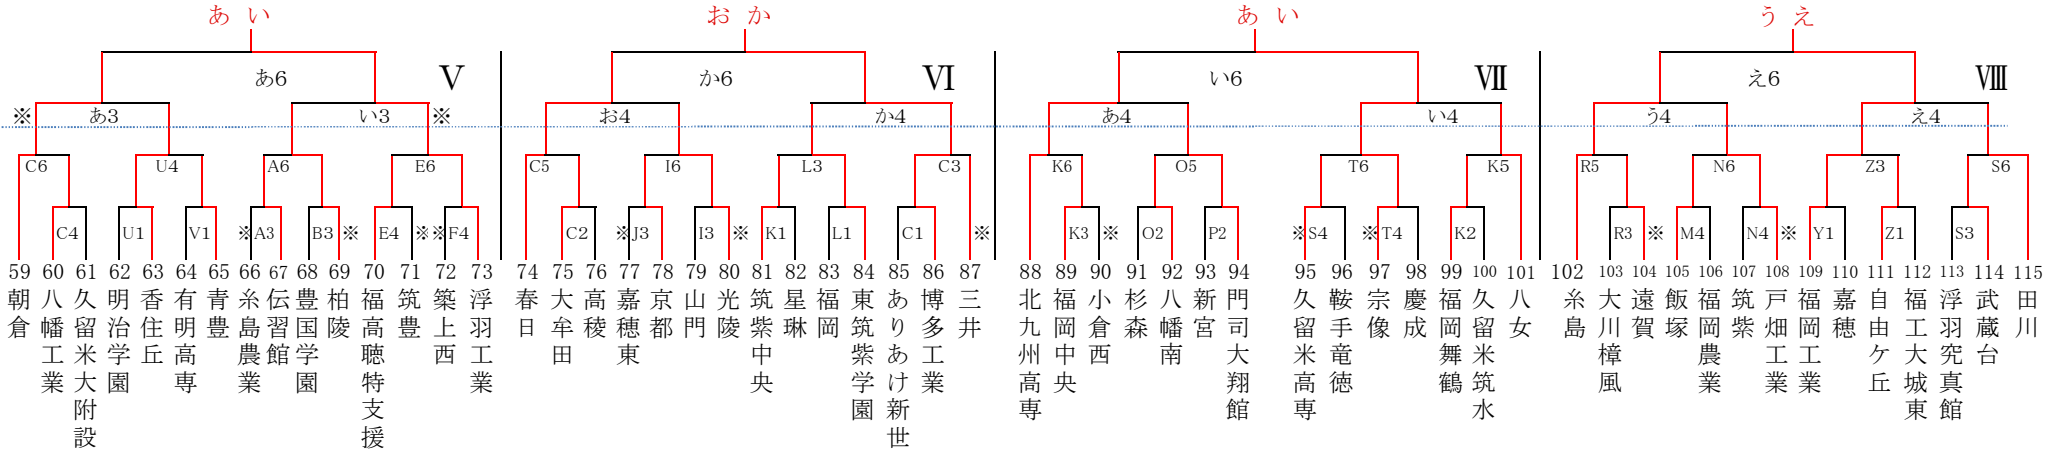

# 第45回全国高等学校バスケットボール選抜優勝大会福岡県大会1次予選組み合わせ 男子

6月14日(土)

- A・B 玄界
- C・D 三池工業
- E・F 稲築志耕館
- G・H 若松

6月15日(日)

- I・J 玄洋
- K・L 八女
- M・N 稲築志耕館
- O・P 小倉商業

6月21日(土)

- Q・R 福岡西陵
- S・T 浮羽究真館
- U・V 嘉穂総合
- W・X 小倉南
- Y・Z 東海大第五

6月22日(日)

- あ・い 柏陵
- う・え 西日本短大付属
- お・か 東鷹
- き・く 小倉南

試合時間

- 1試合目 9:00~
- 2試合目 10:30~
- 3試合目 12:00~
- 4試合目 13:30~
- 5試合目 15:00~
- 6試合目 16:30~

★太字は本大会一次予選シード校

※印 第1試合オフィシャル