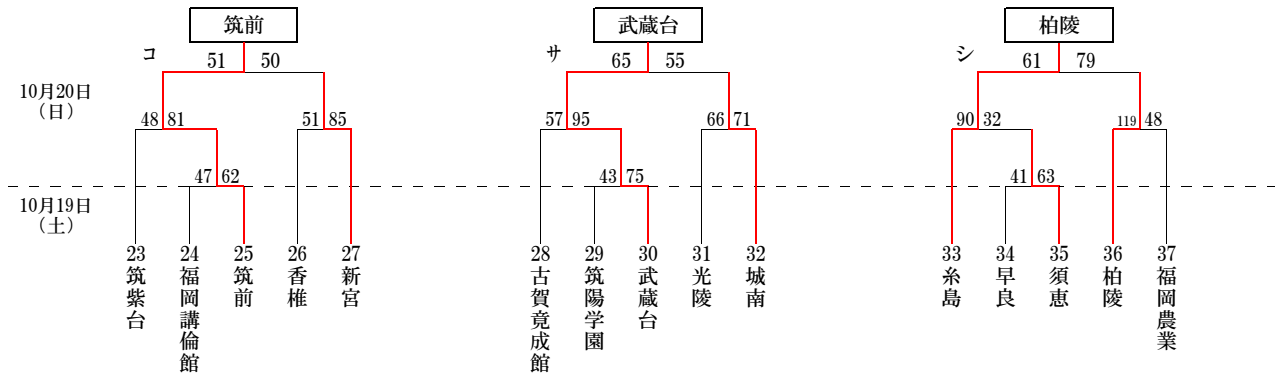

# 平成25年度福岡県高等学校バスケットボール新人大会中部ブロック予選会

女子組み合わせ

10月26日(土) 【入れ替え戦】

【3部トーナメント】

【女子3部トーナメント】

- g組1位 福大若葉
- h組1位 中村学園女子
- i組1位 精華女子
- j組1位 福工大城東
- k組1位 東海大第五
- l組1位 宗像

- g組2位 九産大九産
- h組2位 福翔
- i組2位 福岡女子
- j組2位 筑前
- k組2位 九産大九州
- l組2位 柏陵