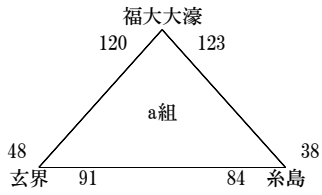

# 平成25年度福岡県高等学校バスケットボール新人大会中部ブロック予選会

男子組み合わせ  
10月26日(土)【入れ替え戦】

【3部トーナメント】

a組1位 福 大 大 濠  
b組1位 福 岡 第 一  
c組1位 九 産 大 九 州  
d組1位 福 翔  
e組1位 修 猷 館  
f組1位 春 日

a組2位 玄 界  
b組2位 中 村 三 陽  
c組2位 西 南 学 院  
d組2位 博 多  
e組2位 九 産 大 九 産  
f組2位 宗 像

# 平成25年度福岡県高等学校バスケットボール新人大会中部ブロック予選会

女子組み合わせ

10月26日(土) 【入れ替え戦】

【3部トーナメント】

【女子3部トーナメント】

- g組1位 福大若葉
- h組1位 中村学園女子
- i組1位 精華女子
- j組1位 福工大城東
- k組1位 東海大第五
- l組1位 宗像

- g組2位 九産大九産
- h組2位 福翔
- i組2位 福岡女子
- j組2位 筑前
- k組2位 九産大九州
- l組2位 柏陵