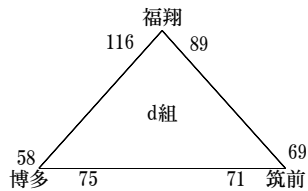

# 平成25年度福岡県高等学校バスケットボール新人大会中部ブロック予選会

男子組み合わせ  
10月26日(土)【入れ替え戦】

【3部トーナメント】

a組1位 福 大 大 濠  
b組1位 福 岡 第 一  
c組1位 九 産 大 九 州  
d組1位 福 翔  
e組1位 修 猷 館  
f組1位 春 日

a組2位 玄 界  
b組2位 中 村 三 陽  
c組2位 西 南 学 院  
d組2位 博 多  
e組2位 九 産 大 九 産  
f組2位 宗 像

# 平成25年度福岡県高等学校バスケットボール新人大会中部ブロック予選会

女子組み合わせ

10月26日(土) 【入れ替え戦】

【3部トーナメント】

【女子3部トーナメント】

- g組1位 福大若葉
- h組1位 中村学園女子
- i組1位 精華女子
- j組1位 福工大城東
- k組1位 東海大第五
- l組1位 宗像

- g組2位 九産大九産
- h組2位 福翔
- i組2位 福岡女子
- j組2位 筑前
- k組2位 九産大九州
- l組2位 柏陵