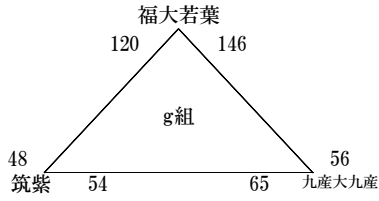

# 平成25年度福岡県高等学校バスケットボール新人大会中部ブロック予選会

男子組み合わせ  
10月26日(土)【入れ替え戦】

【3部トーナメント】

a組1位 福 大 大 濠  
b組1位 福 岡 第 一  
c組1位 九 産 大 九 州  
d組1位 福 翔  
e組1位 修 猷 館  
f組1位 春 日

a組2位 玄 界  
b組2位 中 村 三 陽  
c組2位 西 南 学 院  
d組2位 博 多  
e組2位 九 産 大 九 産  
f組2位 宗 像

# 平成25年度福岡県高等学校バスケットボール新人大会中部ブロック予選会

女子組み合わせ

10月26日(土) 【入れ替え戦】

【3部トーナメント】

【女子3部トーナメント】

- g組1位 福大若葉
- h組1位 中村学園女子
- i組1位 精華女子
- j組1位 福工大城東
- k組1位 東海大第五
- l組1位 宗像

- g組2位 九産大九産
- h組2位 福翔
- i組2位 福岡女子
- j組2位 筑前
- k組2位 九産大九州
- l組2位 柏陵