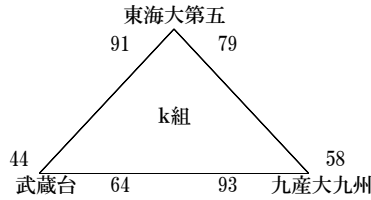

# 平成25年度福岡県高等学校バスケットボール新人大会中部ブロック予選会

男子組み合わせ  
10月26日(土)【入れ替え戦】

【3部トーナメント】

a組1位 福 大 大 濠  
b組1位 福 岡 第 一  
c組1位 九 産 大 九 州  
d組1位 福 翔  
e組1位 修 猷 館  
f組1位 春 日

a組2位 玄 界  
b組2位 中 村 三 陽  
c組2位 西 南 学 院  
d組2位 博 多  
e組2位 九 産 大 九 産  
f組2位 宗 像

# 平成25年度福岡県高等学校バスケットボール新人大会中部ブロック予選会

女子組み合わせ

10月26日(土) 【入れ替え戦】

【3部トーナメント】

【女子3部トーナメント】

- g組1位 福大若葉
- h組1位 中村学園女子
- i組1位 精華女子
- j組1位 福工大城東
- k組1位 東海大第五
- l組1位 宗像

- g組2位 九産大九産
- h組2位 福翔
- i組2位 福岡女子
- j組2位 筑前
- k組2位 九産大九州
- l組2位 柏陵