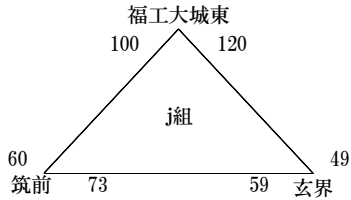

# 平成25年度福岡県高等学校バスケットボール新人大会中部ブロック予選会

男子組み合わせ  
10月26日(土)【入れ替え戦】

【3部トーナメント】

a組1位 福 大 大 濠  
b組1位 福 岡 第 一  
c組1位 九 産 大 九 州  
d組1位 福 翔  
e組1位 修 猷 館  
f組1位 春 日

a組2位 玄 界  
b組2位 中 村 三 陽  
c組2位 西 南 学 院  
d組2位 博 多  
e組2位 九 産 大 九 産  
f組2位 宗 像

# 平成25年度福岡県高等学校バスケットボール新人大会中部ブロック予選会

女子組み合わせ

10月26日(土) 【入れ替え戦】

【3部トーナメント】

【女子3部トーナメント】

- g組1位 福大若葉
- h組1位 中村学園女子
- i組1位 精華女子
- j組1位 福工大城東
- k組1位 東海大第五
- l組1位 宗像

- g組2位 九産大九産
- h組2位 福翔
- i組2位 福岡女子
- j組2位 筑前
- k組2位 九産大九州
- l組2位 柏陵