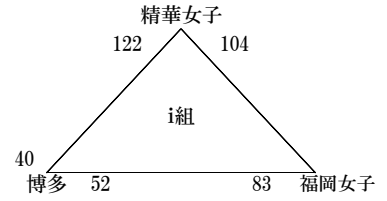

# 平成25年度福岡県高等学校バスケットボール新人大会中部ブロック予選会

男子組み合わせ  
10月26日(土)【入れ替え戦】

【3部トーナメント】

a組1位 福 大 大 濠  
b組1位 福 岡 第 一  
c組1位 九 産 大 九 州  
d組1位 福 翔  
e組1位 修 猷 館  
f組1位 春 日

a組2位 玄 界  
b組2位 中 村 三 陽  
c組2位 西 南 学 院  
d組2位 博 多  
e組2位 九 産 大 九 産  
f組2位 宗 像

# 平成25年度福岡県高等学校バスケットボール新人大会中部ブロック予選会

女子組み合わせ

10月26日(土) 【入れ替え戦】

【3部トーナメント】

【女子3部トーナメント】

- g組1位 福大若葉
- h組1位 中村学園女子
- i組1位 精華女子
- j組1位 福工大城東
- k組1位 東海大第五
- l組1位 宗像

- g組2位 九産大九産
- h組2位 福翔
- i組2位 福岡女子
- j組2位 筑前
- k組2位 九産大九州
- l組2位 柏陵