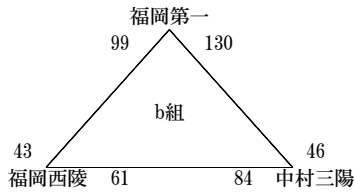

# 平成25年度福岡県高等学校バスケットボール新人大会中部ブロック予選会

男子組み合わせ  
10月26日(土)【入れ替え戦】

【3部トーナメント】

a組1位 福 大 大 濠  
b組1位 福 岡 第 一  
c組1位 九 産 大 九 州  
d組1位 福 翔  
e組1位 修 猷 館  
f組1位 春 日

a組2位 玄 界  
b組2位 中 村 三 陽  
c組2位 西 南 学 院  
d組2位 博 多  
e組2位 九 産 大 九 産  
f組2位 宗 像

# 平成25年度福岡県高等学校バスケットボール新人大会中部ブロック予選会

女子組み合わせ

10月26日(土) 【入れ替え戦】

【3部トーナメント】

【女子3部トーナメント】

- g組1位 福大若葉
- h組1位 中村学園女子
- i組1位 精華女子
- j組1位 福工大城東
- k組1位 東海大第五
- l組1位 宗像

- g組2位 九産大九産
- h組2位 福翔
- i組2位 福岡女子
- j組2位 筑前
- k組2位 九産大九州
- l組2位 柏陵