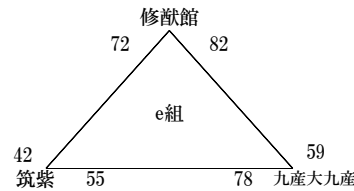

# 平成25年度福岡県高等学校バスケットボール新人大会中部ブロック予選会

男子組み合わせ  
10月26日(土)【入れ替え戦】

【3部トーナメント】

a組1位 福 大 大 濠  
b組1位 福 岡 第 一  
c組1位 九 産 大 九 州  
d組1位 福 翔  
e組1位 修 猷 館  
f組1位 春 日

a組2位 玄 界  
b組2位 中 村 三 陽  
c組2位 西 南 学 院  
d組2位 博 多  
e組2位 九 産 大 九 産  
f組2位 宗 像

# 平成25年度福岡県高等学校バスケットボール新人大会中部ブロック予選会

女子組み合わせ

10月26日(土) 【入れ替え戦】

【3部トーナメント】

【女子3部トーナメント】

- g組1位 福大若葉
- h組1位 中村学園女子
- i組1位 精華女子
- j組1位 福工大城東
- k組1位 東海大第五
- l組1位 宗像

- g組2位 九産大九産
- h組2位 福翔
- i組2位 福岡女子
- j組2位 筑前
- k組2位 九産大九州
- l組2位 柏陵