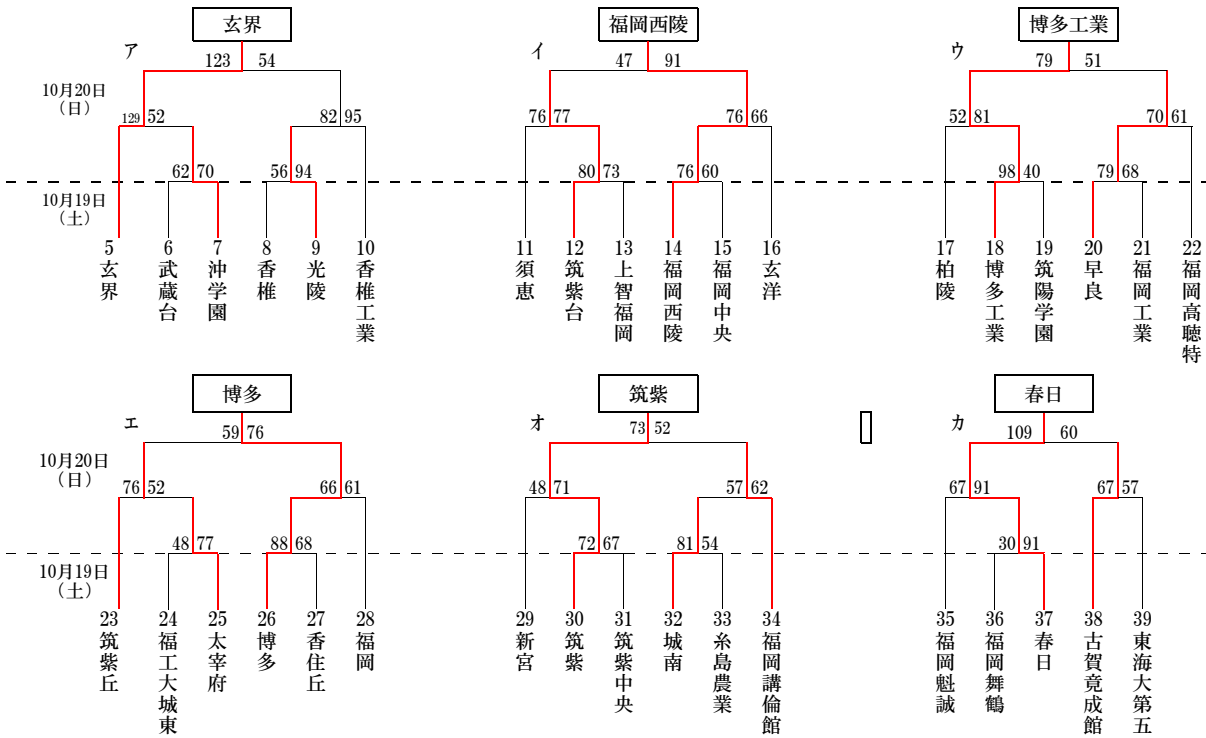

# 平成25年度福岡県高等学校バスケットボール新人大会中部ブロック予選会

男子組み合わせ  
10月26日(土)【入れ替え戦】

【3部トーナメント】

a組1位 福 大 大 濠  
b組1位 福 岡 第 一  
c組1位 九 産 大 九 州  
d組1位 福 翔  
e組1位 修 猷 館  
f組1位 春 日

a組2位 玄 界  
b組2位 中 村 三 陽  
c組2位 西 南 学 院  
d組2位 博 多  
e組2位 九 産 大 九 産  
f組2位 宗 像

# 平成25年度福岡県高等学校バスケットボール新人大会中部ブロック予選会

女子組み合わせ

10月26日(土) 【入れ替え戦】

【3部トーナメント】

【女子3部トーナメント】

- g組1位 福大若葉
- h組1位 中村学園女子
- i組1位 精華女子
- j組1位 福工大城東
- k組1位 東海大第五
- l組1位 宗像

- g組2位 九産大九産
- h組2位 福翔
- i組2位 福岡女子
- j組2位 筑前
- k組2位 九産大九州
- l組2位 柏陵