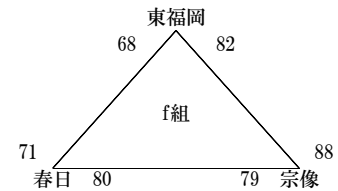

# 平成25年度福岡県高等学校バスケットボール新人大会中部ブロック予選会

男子組み合わせ  
10月26日(土)【入れ替え戦】

【3部トーナメント】

a組1位 福 大 大 濠  
b組1位 福 岡 第 一  
c組1位 九 産 大 九 州  
d組1位 福 翔  
e組1位 修 猷 館  
f組1位 春 日

a組2位 玄 界  
b組2位 中 村 三 陽  
c組2位 西 南 学 院  
d組2位 博 多  
e組2位 九 産 大 九 産  
f組2位 宗 像

# 平成25年度福岡県高等学校バスケットボール新人大会中部ブロック予選会

女子組み合わせ

10月26日(土) 【入れ替え戦】

【3部トーナメント】

【女子3部トーナメント】

- g組1位 福大若葉
- h組1位 中村学園女子
- i組1位 精華女子
- j組1位 福工大城東
- k組1位 東海大第五
- l組1位 宗像

- g組2位 九産大九産
- h組2位 福翔
- i組2位 福岡女子
- j組2位 筑前
- k組2位 九産大九州
- l組2位 柏陵