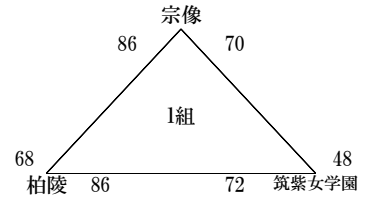

# 平成25年度福岡県高等学校バスケットボール新人大会中部ブロック予選会

男子組み合わせ  
10月26日(土)【入れ替え戦】

【3部トーナメント】

a組1位 福 大 大 濠  
b組1位 福 岡 第 一  
c組1位 九 産 大 九 州  
d組1位 福 翔  
e組1位 修 猷 館  
f組1位 春 日

a組2位 玄 界  
b組2位 中 村 三 陽  
c組2位 西 南 学 院  
d組2位 博 多  
e組2位 九 産 大 九 産  
f組2位 宗 像

# 平成25年度福岡県高等学校バスケットボール新人大会中部ブロック予選会

女子組み合わせ

10月26日(土) 【入れ替え戦】

【3部トーナメント】

【女子3部トーナメント】

- g組1位 福大若葉
- h組1位 中村学園女子
- i組1位 精華女子
- j組1位 福工大城東
- k組1位 東海大第五
- l組1位 宗像

- g組2位 九産大九産
- h組2位 福翔
- i組2位 福岡女子
- j組2位 筑前
- k組2位 九産大九州
- l組2位 柏陵