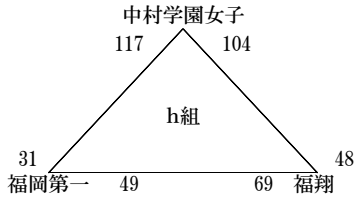

# 平成25年度福岡県高等学校バスケットボール新人大会中部ブロック予選会

男子組み合わせ  
10月26日(土)【入れ替え戦】

【3部トーナメント】

a組1位 福 大 大 濠  
b組1位 福 岡 第 一  
c組1位 九 産 大 九 州  
d組1位 福 翔  
e組1位 修 猷 館  
f組1位 春 日

a組2位 玄 界  
b組2位 中 村 三 陽  
c組2位 西 南 学 院  
d組2位 博 多  
e組2位 九 産 大 九 産  
f組2位 宗 像

# 平成25年度福岡県高等学校バスケットボール新人大会中部ブロック予選会

女子組み合わせ

10月26日(土) 【入れ替え戦】

【3部トーナメント】

【女子3部トーナメント】

- g組1位 福大若葉
- h組1位 中村学園女子
- i組1位 精華女子
- j組1位 福工大城東
- k組1位 東海大第五
- l組1位 宗像

- g組2位 九産大九産
- h組2位 福翔
- i組2位 福岡女子
- j組2位 筑前
- k組2位 九産大九州
- l組2位 柏陵