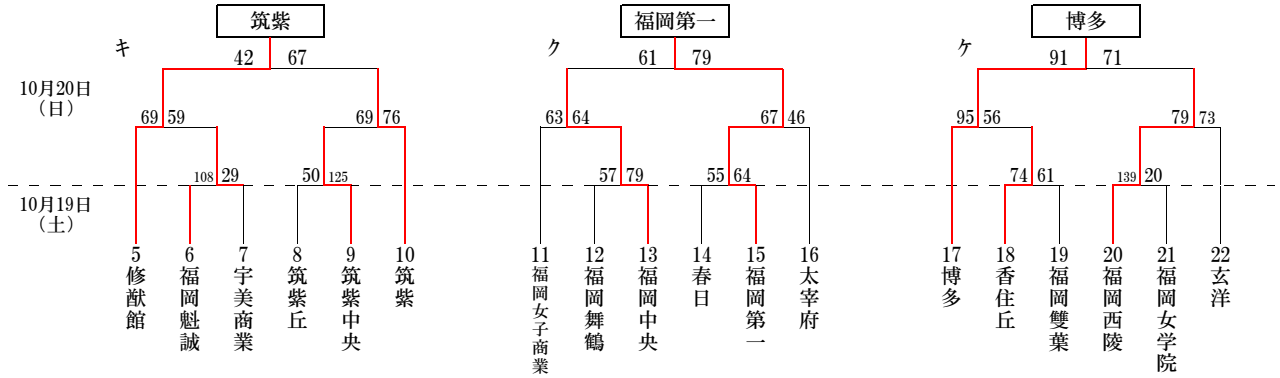

# 平成25年度福岡県高等学校バスケットボール新人大会中部ブロック予選会

男子組み合わせ  
10月26日(土)【入れ替え戦】

【3部トーナメント】

a組1位 福 大 大 濠  
b組1位 福 岡 第 一  
c組1位 九 産 大 九 州  
d組1位 福 翔  
e組1位 修 猷 館  
f組1位 春 日

a組2位 玄 界  
b組2位 中 村 三 陽  
c組2位 西 南 学 院  
d組2位 博 多  
e組2位 九 産 大 九 産  
f組2位 宗 像

# 平成25年度福岡県高等学校バスケットボール新人大会中部ブロック予選会

女子組み合わせ

10月26日(土) 【入れ替え戦】

【3部トーナメント】

【女子3部トーナメント】

- g組1位 福大若葉
- h組1位 中村学園女子
- i組1位 精華女子
- j組1位 福工大城東
- k組1位 東海大第五
- l組1位 宗像

- g組2位 九産大九産
- h組2位 福翔
- i組2位 福岡女子
- j組2位 筑前
- k組2位 九産大九州
- l組2位 柏陵