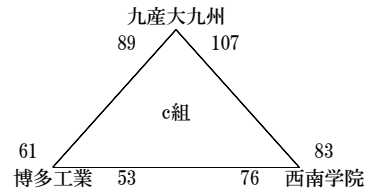

# 平成25年度福岡県高等学校バスケットボール新人大会中部ブロック予選会

男子組み合わせ  
10月26日(土)【入れ替え戦】

【3部トーナメント】

a組1位 福 大 大 濠  
b組1位 福 岡 第 一  
c組1位 九 産 大 九 州  
d組1位 福 翔  
e組1位 修 猷 館  
f組1位 春 日

a組2位 玄 界  
b組2位 中 村 三 陽  
c組2位 西 南 学 院  
d組2位 博 多  
e組2位 九 産 大 九 産  
f組2位 宗 像

# 平成25年度福岡県高等学校バスケットボール新人大会中部ブロック予選会

女子組み合わせ

10月26日(土) 【入れ替え戦】

【3部トーナメント】

【女子3部トーナメント】

- g組1位 福大若葉
- h組1位 中村学園女子
- i組1位 精華女子
- j組1位 福工大城東
- k組1位 東海大第五
- l組1位 宗像

- g組2位 九産大九産
- h組2位 福翔
- i組2位 福岡女子
- j組2位 筑前
- k組2位 九産大九州
- l組2位 柏陵