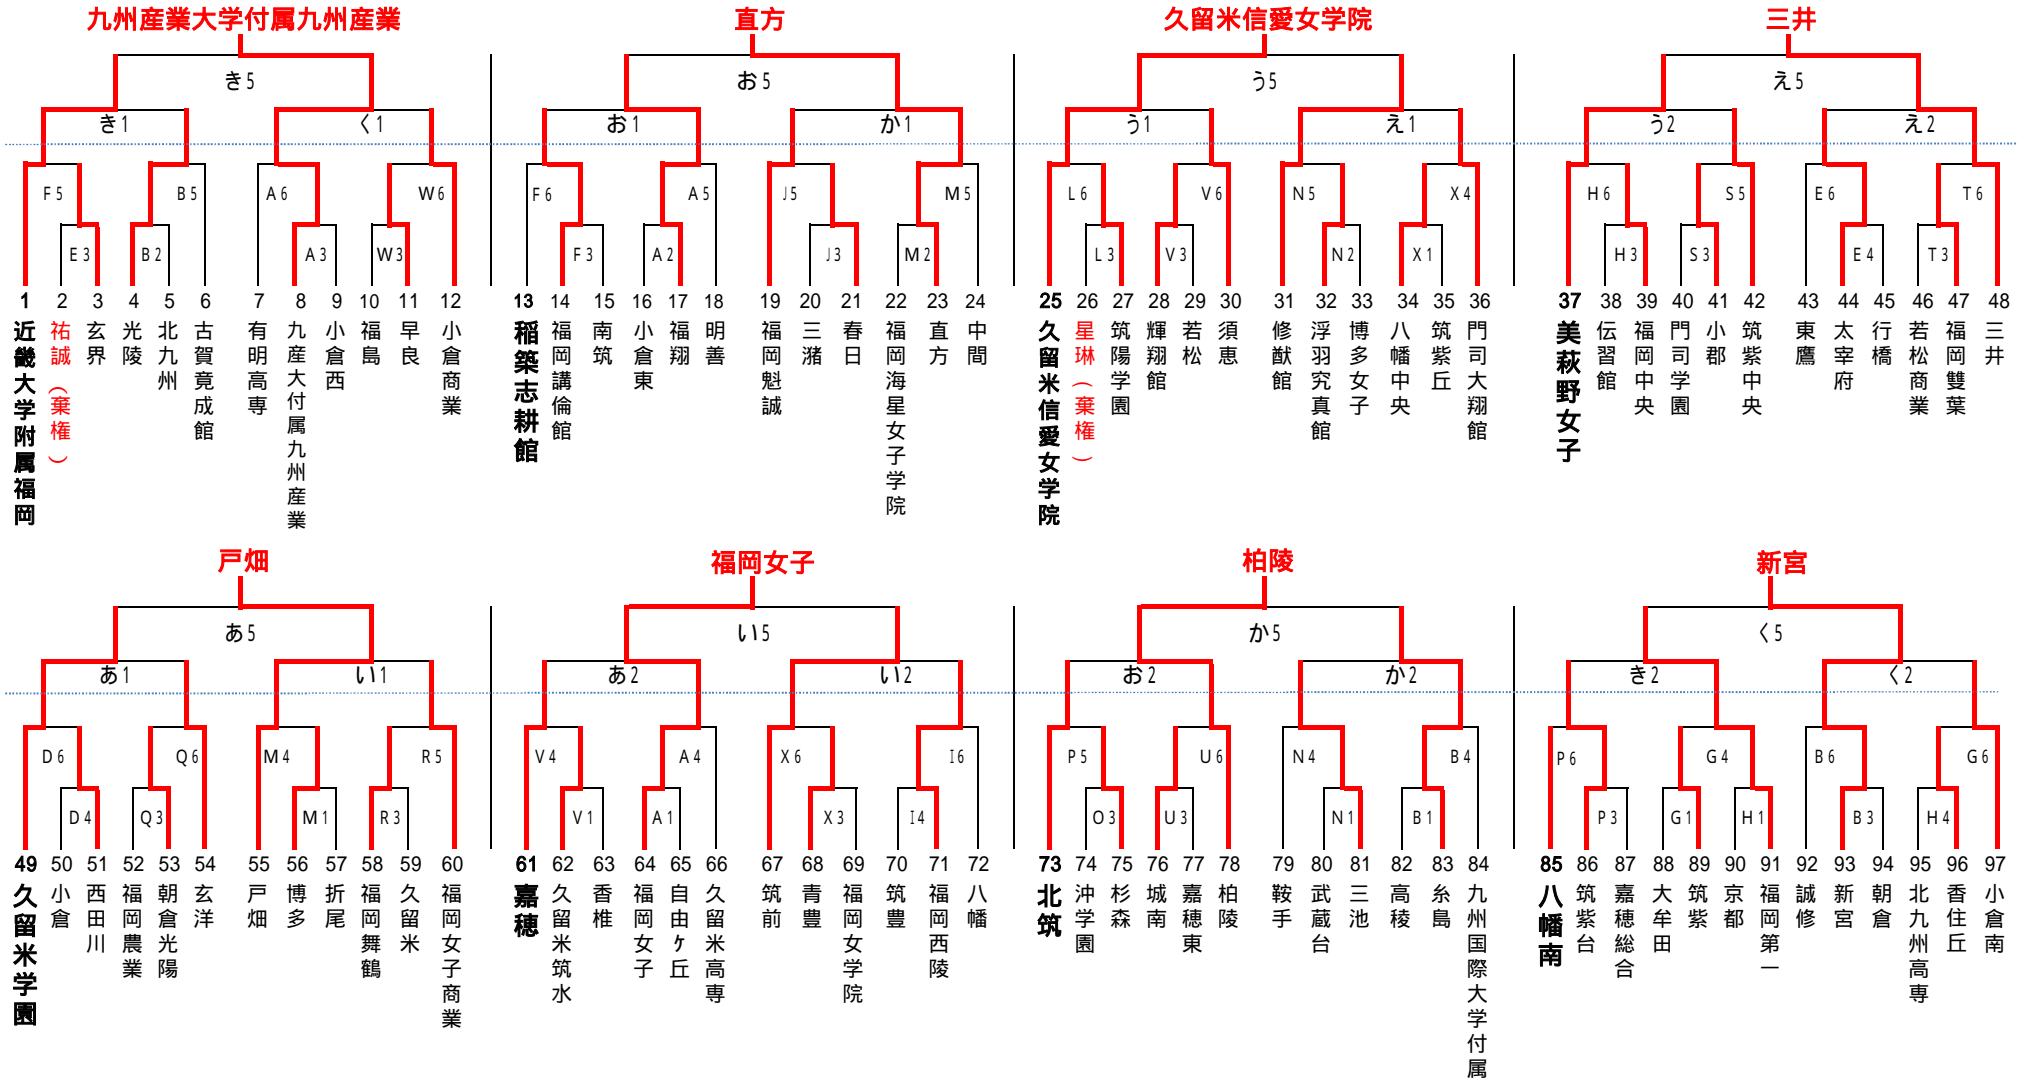

第44回全国高等学校バスケットボール選抜優勝大会福岡県大会1次予選組み合わせ 女子

6月15日(土)

- A・B 福岡女子
- C・D 三池工業
- E・F 東鷹
- G・H 小倉南

6月16日(日)

- J 福岡西陵
- K・L 八女
- M・N 東鷹
- O・P 小倉南

6月22日(土)

- Q・R 玄洋
- S・T 小郡
- U・V 嘉穂東
- W・X 小倉商業

6月23日(日)

- あ・い 玄洋
- う・え 西日本短大附属
- お・か 鞍手
- き・く 小倉商業

試合時間

- 1試合目 9:00~
- 2試合目 10:30~
- 3試合目 12:00~
- 4試合目 13:30~
- 5試合目 15:00~
- 6試合目 16:30~

太字はインターハイ県予選一回戦敗退・本大会一次予選シード校

印 第1試合オフィシャル