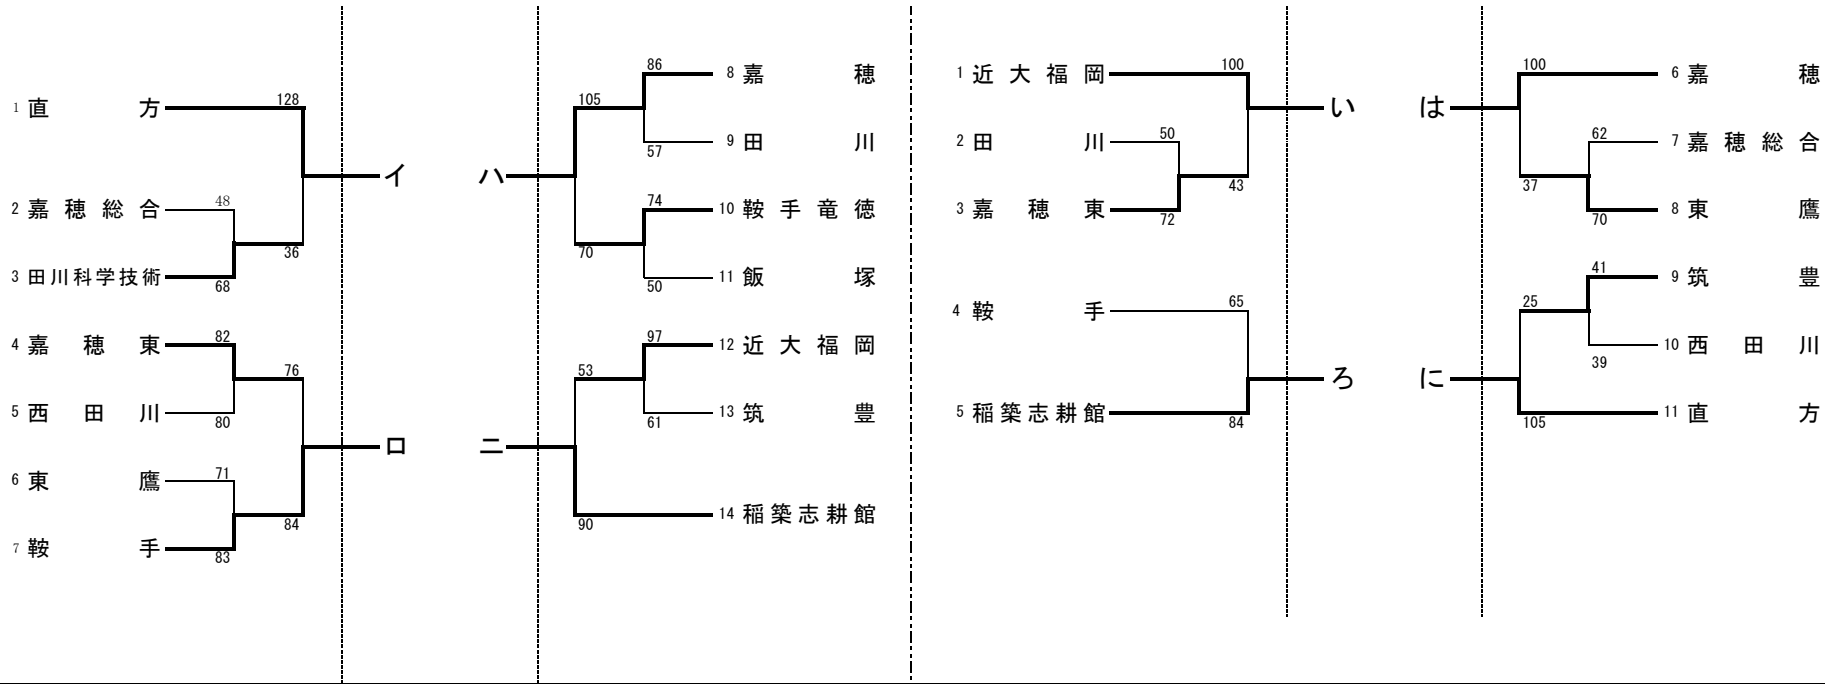

平成24年度 福岡県高等学校バスケットボール競技大会筑豊ブロック予選  
 (兼 全国高等学校総合体育大会福岡県筑豊ブロック予選)

平成24年4月29日(日)、5月3日(木)、4日(金)  
 嘉穂総合高等学校(A, B)、稲築志耕館高等学校(C, D)

男子

4月29日(日)

女子

5月3日(木)・4日(金)

|       | 直方      | 稲築志耕館  | 嘉穂      | 鞍手      | 最終順位     |
|-------|---------|--------|---------|---------|----------|
| 直方    |         | ○92-60 | ○111-63 | ○123-43 | 1位(3勝0敗) |
| 稲築志耕館 | ●60-92  |        | ○93-74  | ○90-69  | 2位(2勝1敗) |
| 嘉穂    | ●63-111 | ●74-93 |         | ○101-76 | 3位(1勝2敗) |
| 鞍手    | ●43-123 | ●69-90 | ●76-101 |         | 4位(0勝3敗) |

|       | 稲築志耕館  | 近大福岡    | 嘉穂      | 直方     | 最終順位     |
|-------|--------|---------|---------|--------|----------|
| 稲築志耕館 |        | ○57-54  | ○56-41  | ●60-66 | 1位(2勝1敗) |
| 近大福岡  | ●54-57 |         | ○105-70 | ○78-47 | 2位(2勝1敗) |
| 嘉穂    | ●41-56 | ●70-105 |         | ○72-53 | 3位(1勝2敗) |
| 直方    | ○66-60 | ●47-78  | ●53-72  |        | 4位(1勝2敗) |