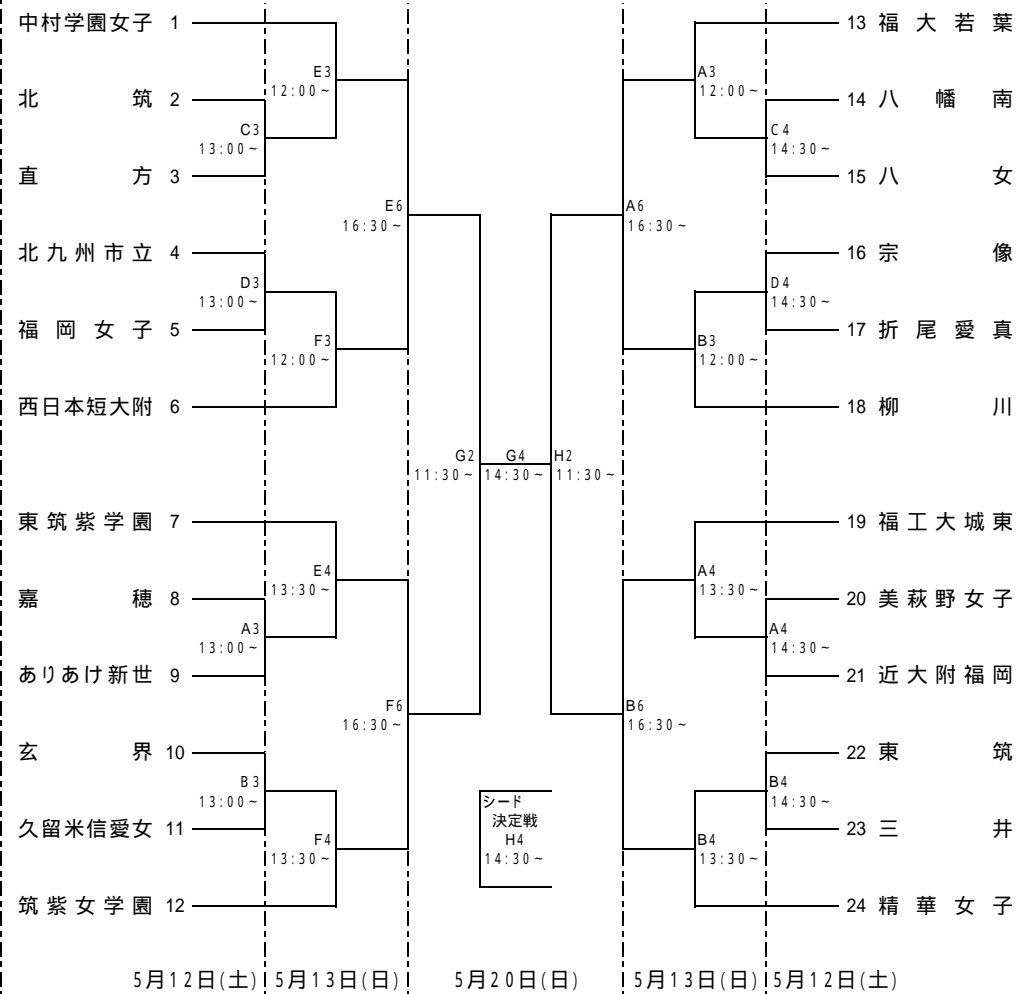

平成24年度福岡県高等学校バスケットボール大会 兼 全九州高等学校体育大会福岡県予選組合せ

男子の部

女子の部

会場	5月12日(土)	嘉穂総合高等学校(A・B コート) 嘉穂東高等学校(C・D コート)
	5月13日(日)	嘉穂総合高等学校(A・B コート) 稲築志耕館高等学校(E・F コート)
	5月20日(日)	飯塚第一体育館(G・H コート)