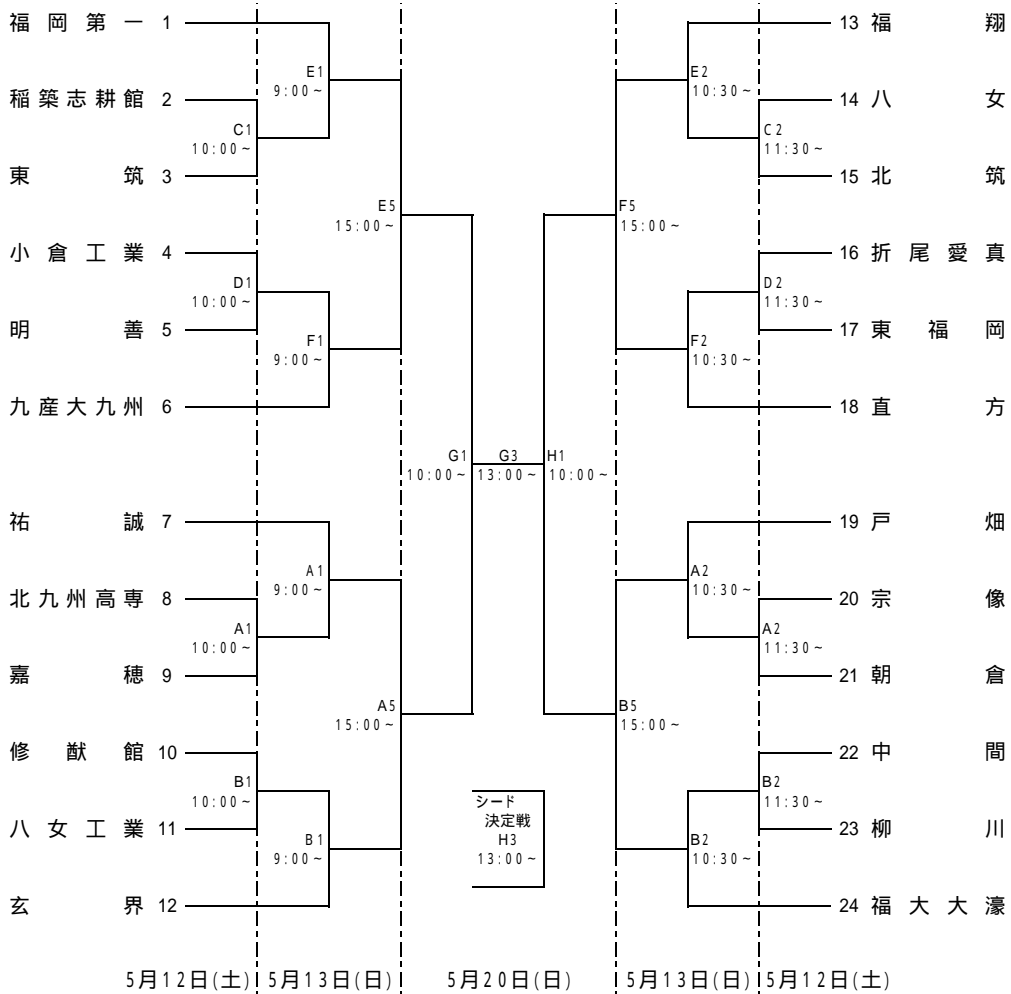

平成24年度福岡県高等学校バスケットボール大会 兼 全九州高等学校体育大会福岡県予選組合せ

男子の部

女子の部

会場	5月12日(土)	嘉穂総合高等学校(A・B コート) 嘉穂東高等学校(C・D コート)
	5月13日(日)	嘉穂総合高等学校(A・B コート) 稲築志耕館高等学校(E・F コート)
	5月20日(日)	飯塚第一体育館(G・H コート)