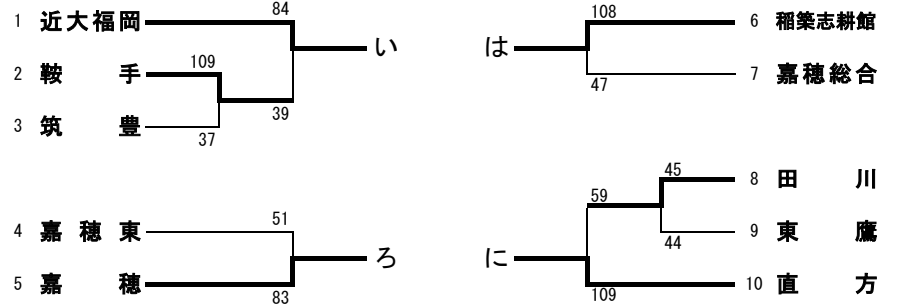

平成23年度 福岡県高等学校バスケットボール新人大会筑豊ブロック予選

平成23年10月30日(日)、11月3日(木)、5日(土)、6日(日)
 嘉穂総合高等学校(A, B)、嘉穂東高等学校(C, D)

男子

10月30日(日)	
予選トーナメント	

第1試合	9:00~
第2試合	10:30~
第3試合	12:00~
第4試合	13:30~
第5試合	15:00~

女子

上位リーグ

	直方	嘉穂	稲築志耕館	鞍手	勝敗	順位
直方	-	○111-63	○89-65	○79-40	3勝	1
嘉穂	●63-111	-	○80-74	○97-86	2勝1敗	2
稲築志耕館	●65-89	●74-80	-	○89-62	1勝2敗	3
鞍手	●40-79	●86-97	●62-89	-	3敗	4

11月3日(木)・5日(土)・6日(日)

上位リーグ・下位リーグ

上位リーグ

	近大福岡	稲築志耕館	直方	嘉穂	勝敗	順位
近大福岡	-	○66-49	○89-60	○99-65	3勝	1
稲築志耕館	●49-66	-	○60-41	○53-46	2勝1敗	2
直方	●60-89	●41-60	-	○82-81	1勝2敗	3
嘉穂	●65-99	●46-53	●81-82	-	3敗	4

下位リーグ

	田川科技	嘉穂東	田川	鞍手竜徳	勝敗	順位
田川科技	-	○74-72	○81-73	○106-62	3勝	5
嘉穂東	●72-74	-	○106-49	○103-42	2勝1敗	6
田川	●73-81	●49-106	-	○74-45	1勝2敗	7
鞍手竜徳	●62-106	●42-103	●45-74	-	3敗	8