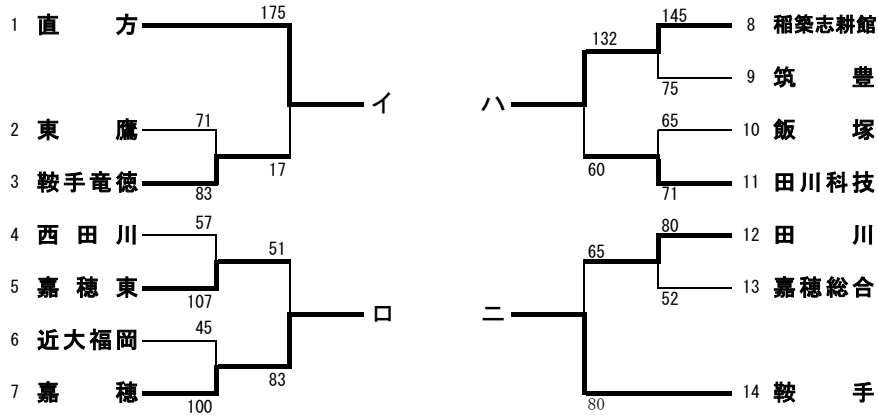

平成23年度 福岡県高等学校バスケットボール新人大会筑豊ブロック予選

平成23年10月30日(日)、11月3日(木)、5日(土)、6日(日)
 嘉穂総合高等学校(A, B)、嘉穂東高等学校(C, D)

男子

10月30日(日)	
予選トーナメント	

第1試合	9:00~
第2試合	10:30~
第3試合	12:00~
第4試合	13:30~
第5試合	15:00~

女子

上位リーグ

	直方	嘉穂	稲築志耕館	鞍手	勝敗	順位
直方	-	○111-63	○89-65	○79-40	3勝	1
嘉穂	●63-111	-	○80-74	○97-86	2勝1敗	2
稲築志耕館	●65-89	●74-80	-	○89-62	1勝2敗	3
鞍手	●40-79	●86-97	●62-89	-	3敗	4