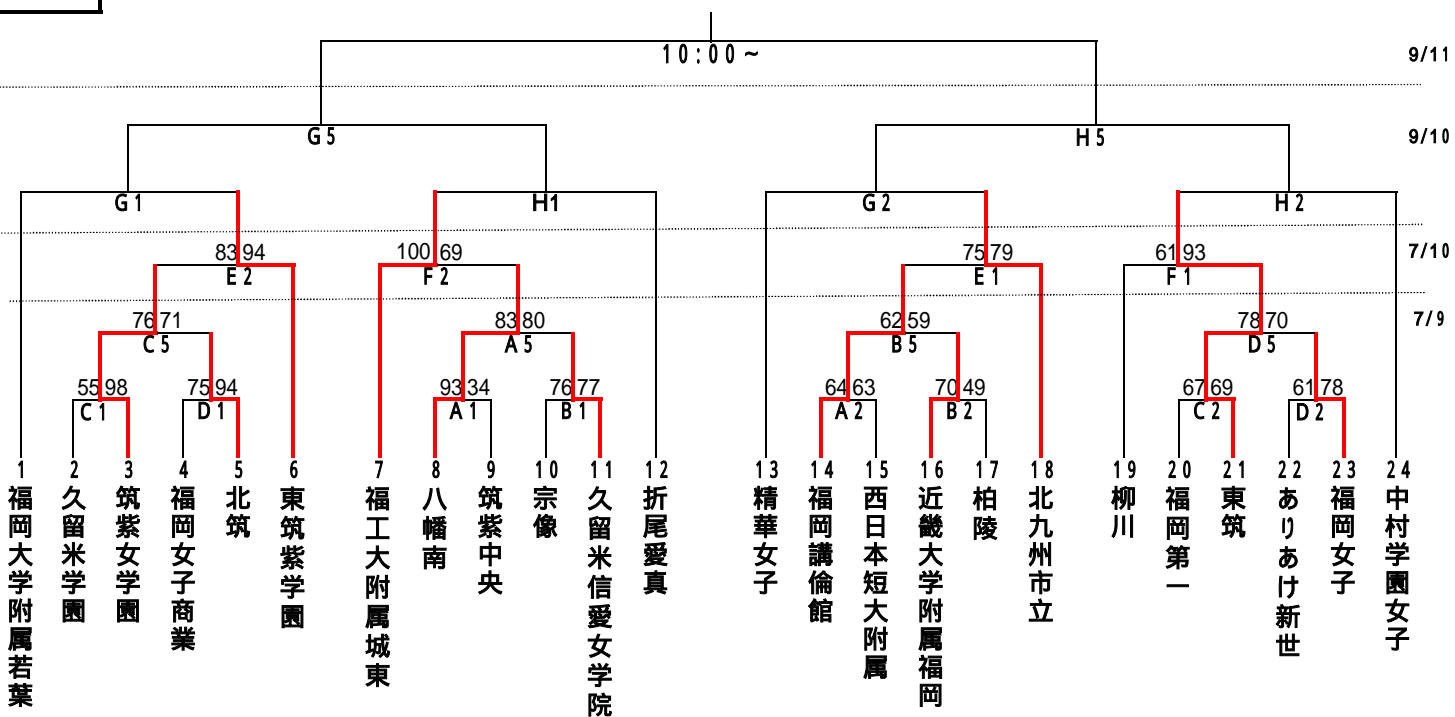

第42回全国高等学校バスケットボール選抜優勝大会福岡県大会2次予選組合せ

女子

<会場>

7月9日(土)

A・B 福岡講倫館高校
C・D 中村学園三陽高校

1試合目 9:00 ~
2試合目 10:30 ~
3試合目 12:00 ~
4試合目 13:30 ~
5試合目 15:00 ~
6試合目 16:30 ~

7月10日(日)

E・F 福岡講倫館高校

1試合目 10:00 ~
2試合目 11:30 ~
3試合目 13:00 ~
4試合目 14:30 ~

9月10日(土)

G・H アクシオン福岡

1試合目 9:30 ~
2試合目 11:00 ~
3試合目 12:30 ~
4試合目 14:00 ~
5試合目 15:30 ~
6試合目 17:00 ~

9月11日(日)

アクシオン福岡

女子決勝 10:00 ~
男子決勝 12:00 ~

印

第1試合目オフィシャル

男子

全国高等学校バスケットボール選手権大会(インターハイ)において、福岡第一高等学校が決勝に進出し、全国高等学校バスケットボール選抜優勝大会(ウインターカップ)の推薦出場が決まりましたので、組み合わせが変更になりました。