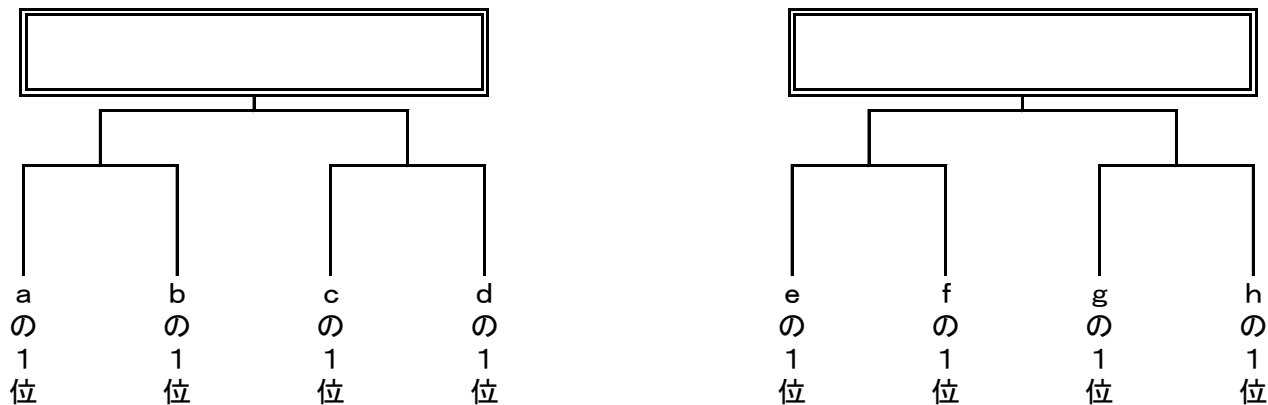

男子

大会第2日目

8月8日 (日)

試合開始の時刻

各会場とも

男子1・3位トーナメントに進んだチームは 福岡市民体育館

① 10:00~

④ 13:15~

女子

大会第2日目

8月2日 (8)

試合開始の時刻

各会場とも

女子1・3位トーナメントに進んだチームは 博多体育館

① 10:00~

④ 13:15~

男女2位トーナメントに進んだチームは 中央体育館

② 11:05~

⑤ 14:20~

③ 12:10~

⑥ 15:25~

1位トーナメント (博多体育館)

2位トーナメント (中央体育館)

3位トーナメント (博多体育館)