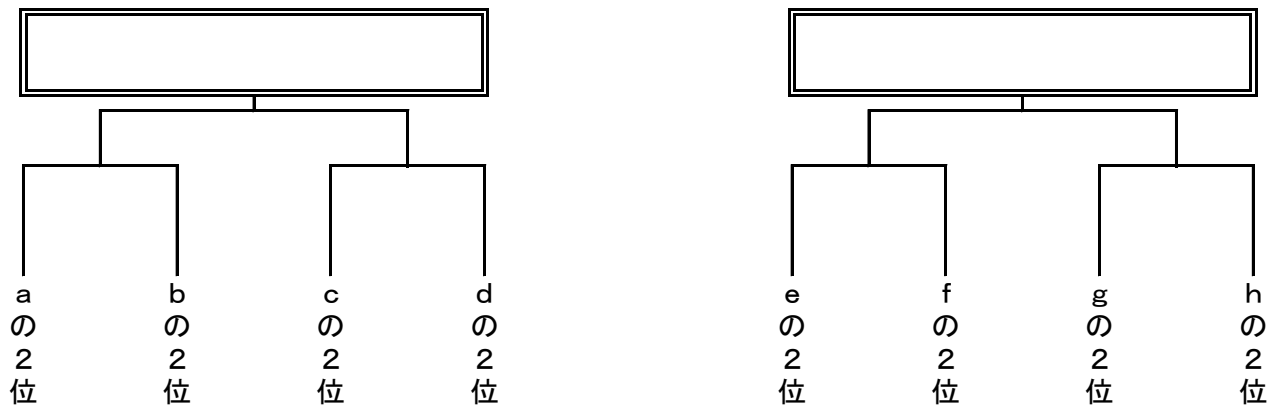

男子

大会第2日目

8月8日 (日)

試合開始の時刻

各会場とも

男子1・3位トーナメントに進んだチームは 福岡市民体育館

① 10:00~

④ 13:15~

女子

大会第2日目

8月2日 (8)

試合開始の時刻

各会場とも

女子1・3位トーナメントに進んだチームは 博多体育館

① 10:00~

④ 13:15~

男女2位トーナメントに進んだチームは 中央体育館

② 11:05~

⑤ 14:20~

③ 12:10~

⑥ 15:25~

1位トーナメント (博多体育館)

2位トーナメント (中央体育館)

3位トーナメント (博多体育館)