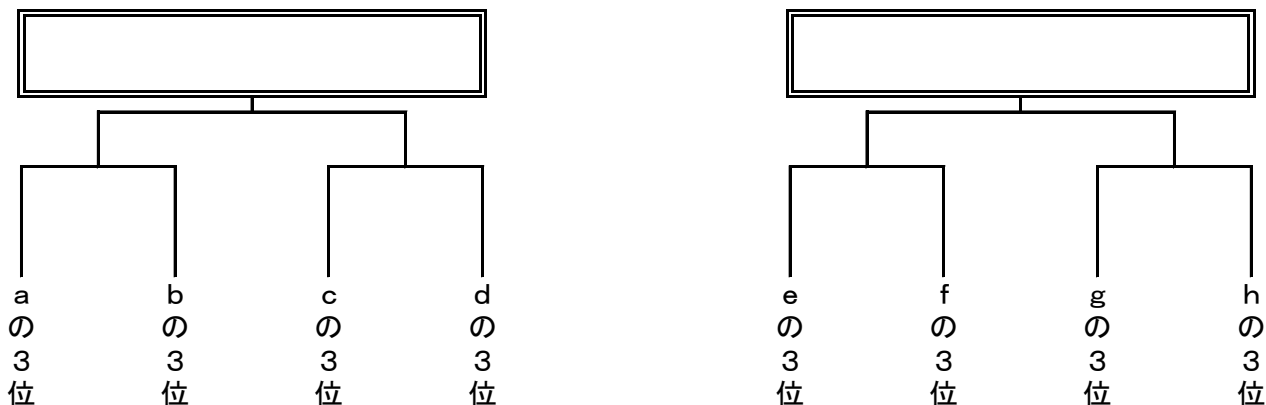

男子

大会第2日目

8月8日 (日)

試合開始の時刻

各会場とも

男子1・3位トーナメントに進んだチームは 福岡市民体育館

① 10:00~

④ 13:15~

男女2位トーナメントに進んだチームは 中央体育館

② 11:05~

⑤ 14:20~

③ 12:10~

⑥ 15:25~

1位トーナメント (福岡市民体育館)

2位トーナメント (中央体育館)

3位トーナメント (福岡市民体育館)

女子

大会第2日目

8月2日 (8)

試合開始の時刻

各会場とも

女子1・3位トーナメントに進んだチームは 博多体育館

① 10:00~

④ 13:15~