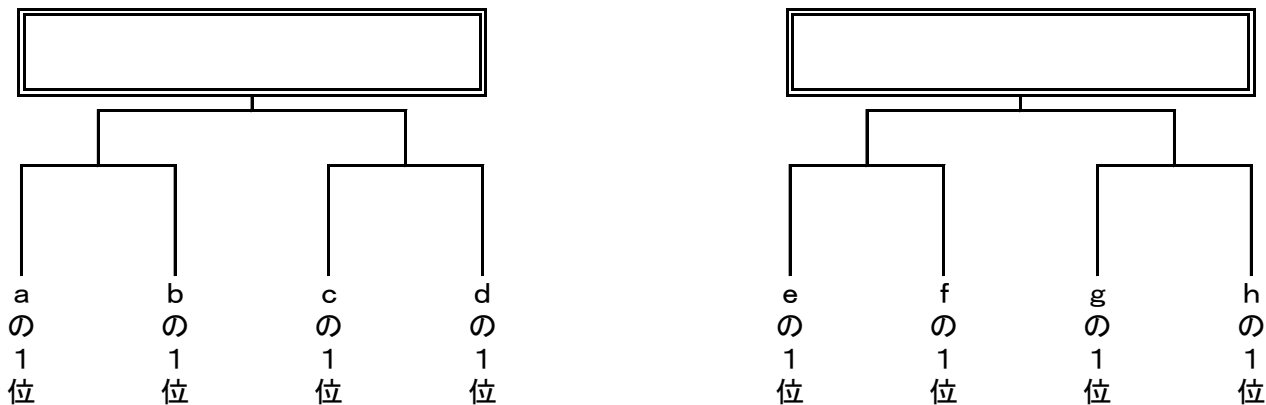

男女2位トーナメントに進んだチームは 中央体育館

② 11:05~

⑤ 14:20~

③ 12:10~

⑥ 15:25~

1位トーナメント (福岡市民体育館)

2位トーナメント (中央体育館)

3位トーナメント (福岡市民体育館)

女子

大会第2日目

8月2日 (8)

試合開始の時刻

各会場とも

女子1・3位トーナメントに進んだチームは 博多体育館

① 10:00~

④ 13:15~