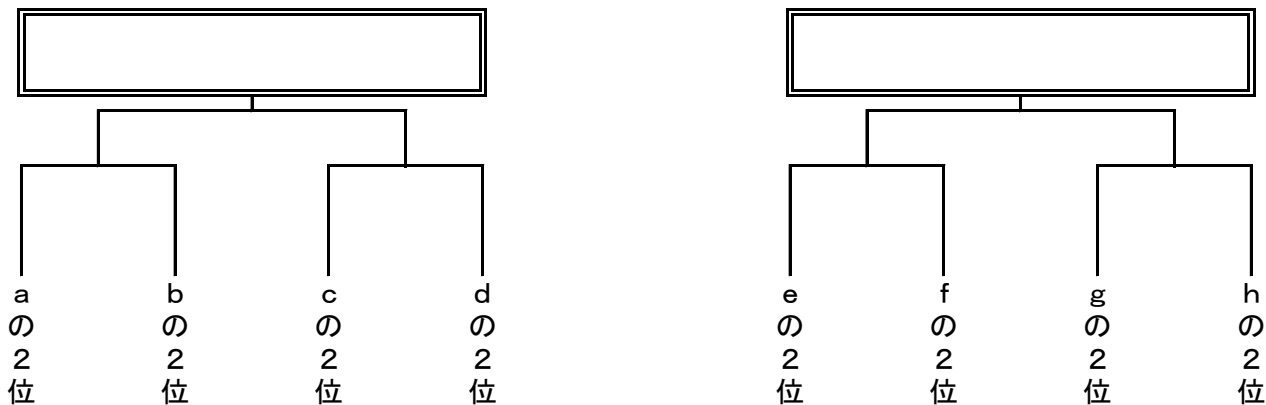

男子

大会第2日目

8月8日 (日)

試合開始の時刻

各会場とも

男子1・3位トーナメントに進んだチームは 福岡市民体育館

① 10:00~

④ 13:15~

男女2位トーナメントに進んだチームは 中央体育館

② 11:05~

⑤ 14:20~

③ 12:10~

⑥ 15:25~

1位トーナメント (福岡市民体育館)

2位トーナメント (中央体育館)

3位トーナメント (福岡市民体育館)

女子

大会第2日目

8月2日 (8)

試合開始の時刻

各会場とも

女子1・3位トーナメントに進んだチームは 博多体育館

① 10:00~

④ 13:15~