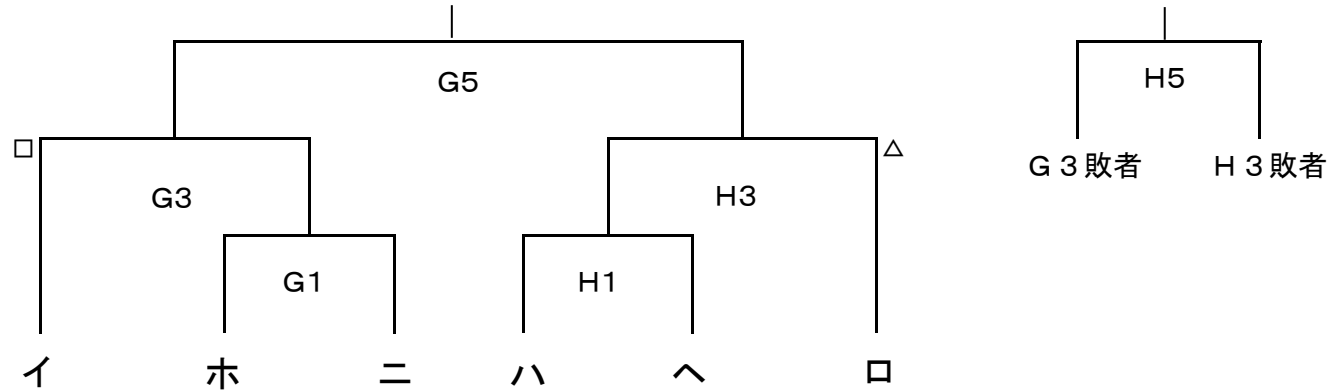

平成22年度筑豊地区高校生バスケットボール夏季選手権大会 予選リーグ組み合わせ(8月7日)

【男子】

【女子】

【会場】

- A・B 直方高校
- C・D 稲築志耕館高校
- E・F 嘉穂総合高校

【試合開始時間】

- 1試合目 9:00~
- 2試合目 10:30~
- 3試合目 12:00~
- 4試合目 13:30~
- 5試合目 15:00~
- 6試合目 16:30~

※男女とも試合時間は、10分-2分-10分(ハーフタイム10分)10分-2分-10分の4ピリオド制
 ※男女ともリーグ1位が決勝トーナメントへ進出

平成22年度筑豊地区高校生バスケットボール夏季選手権大会 決勝トーナメント(8月8日)

【男子】

【女子】

【会場】
G・H 直方高校

【試合開始時間】
1試合目 9:00~
2試合目 10:20~
3試合目 11:40~
4試合目 13:00~
5試合目 14:20~

※□印は、G1のT.O, △印は、H1のT.Oをお願いします。以降は負けチームをお願いします。
※男女とも試合時間は、8分-2分-8分(ハーフタイム10分)8分-2分-8分の4ピリオド制