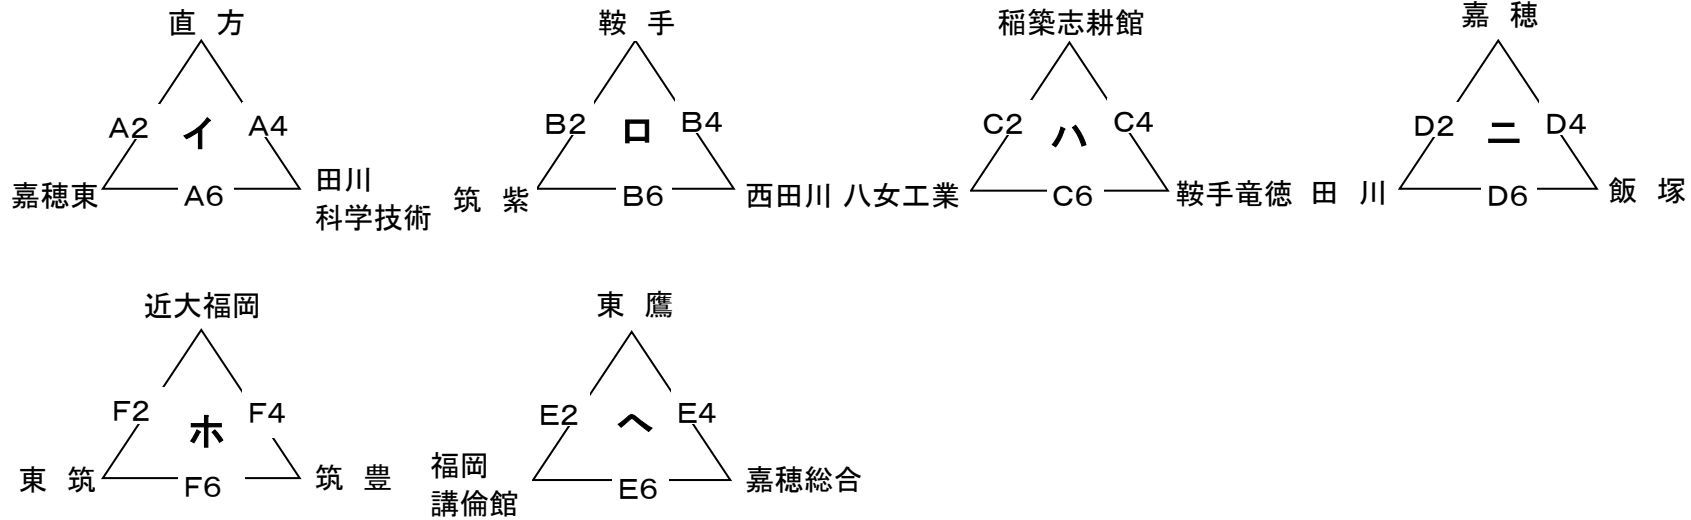

平成22年度筑豊地区高校生バスケットボール夏季選手権大会 予選リーグ組み合わせ(8月7日)

【男子】

【女子】

【会場】

- A・B 直方高校
- C・D 稲築志耕館高校
- E・F 嘉穂総合高校

【試合開始時間】

- 1試合目 9:00~
- 2試合目 10:30~
- 3試合目 12:00~
- 4試合目 13:30~
- 5試合目 15:00~
- 6試合目 16:30~

※男女とも試合時間は、10分-2分-10分(ハーフタイム10分)10分-2分-10分の4ピリオド制
 ※男女ともリーグ1位が決勝トーナメントへ進出

平成22年度筑豊地区高校生バスケットボール夏季選手権大会 決勝トーナメント(8月8日)

【男子】

【女子】

【会場】
G・H 直方高校

【試合開始時間】
1試合目 9:00~
2試合目 10:20~
3試合目 11:40~
4試合目 13:00~
5試合目 14:20~

※□印は、G1のT.O, △印は、H1のT.Oをお願いします。以降は負けチームをお願いします。
※男女とも試合時間は、8分-2分-8分(ハーフタイム10分)8分-2分-8分の4ピリオド制