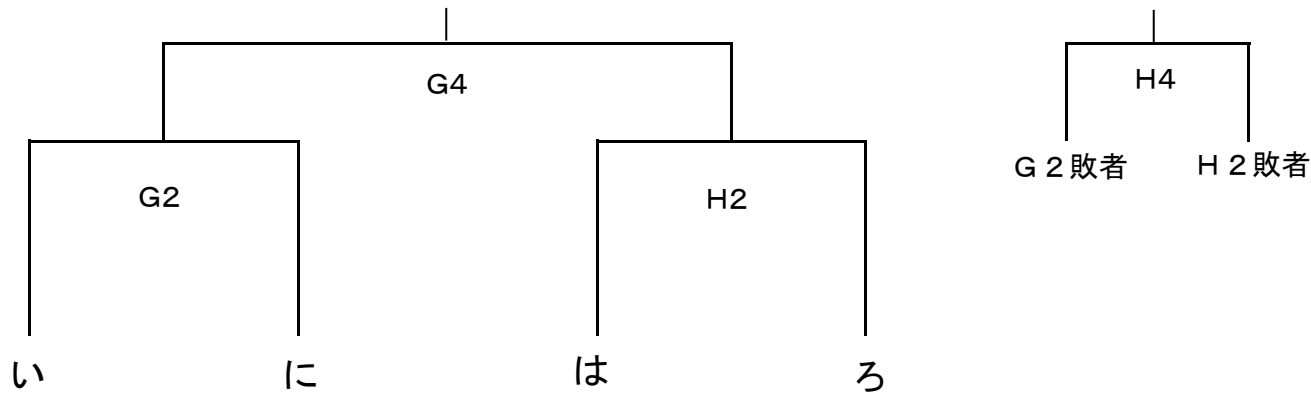

平成22年度筑豊地区高校生バスケットボール夏季選手権大会 予選リーグ組み合わせ(8月7日)

【男子】

【女子】

【会場】

- A・B 直方高校
- C・D 稲築志耕館高校
- E・F 嘉穂総合高校

【試合開始時間】

- 1試合目 9:00~
- 2試合目 10:30~
- 3試合目 12:00~
- 4試合目 13:30~
- 5試合目 15:00~
- 6試合目 16:30~

※男女とも試合時間は、10分-2分-10分(ハーフタイム10分)10分-2分-10分の4ピリオド制
 ※男女ともリーグ1位が決勝トーナメントへ進出

平成22年度筑豊地区高校生バスケットボール夏季選手権大会 決勝トーナメント(8月8日)

【男子】

【女子】

【会場】
G・H 直方高校

【試合開始時間】
1試合目 9:00~
2試合目 10:20~
3試合目 11:40~
4試合目 13:00~
5試合目 14:20~

※□印は、G1のT.O, △印は、H1のT.Oをお願いします。以降は負けチームをお願いします。
※男女とも試合時間は、8分-2分-8分(ハーフタイム10分)8分-2分-8分の4ピリオド制