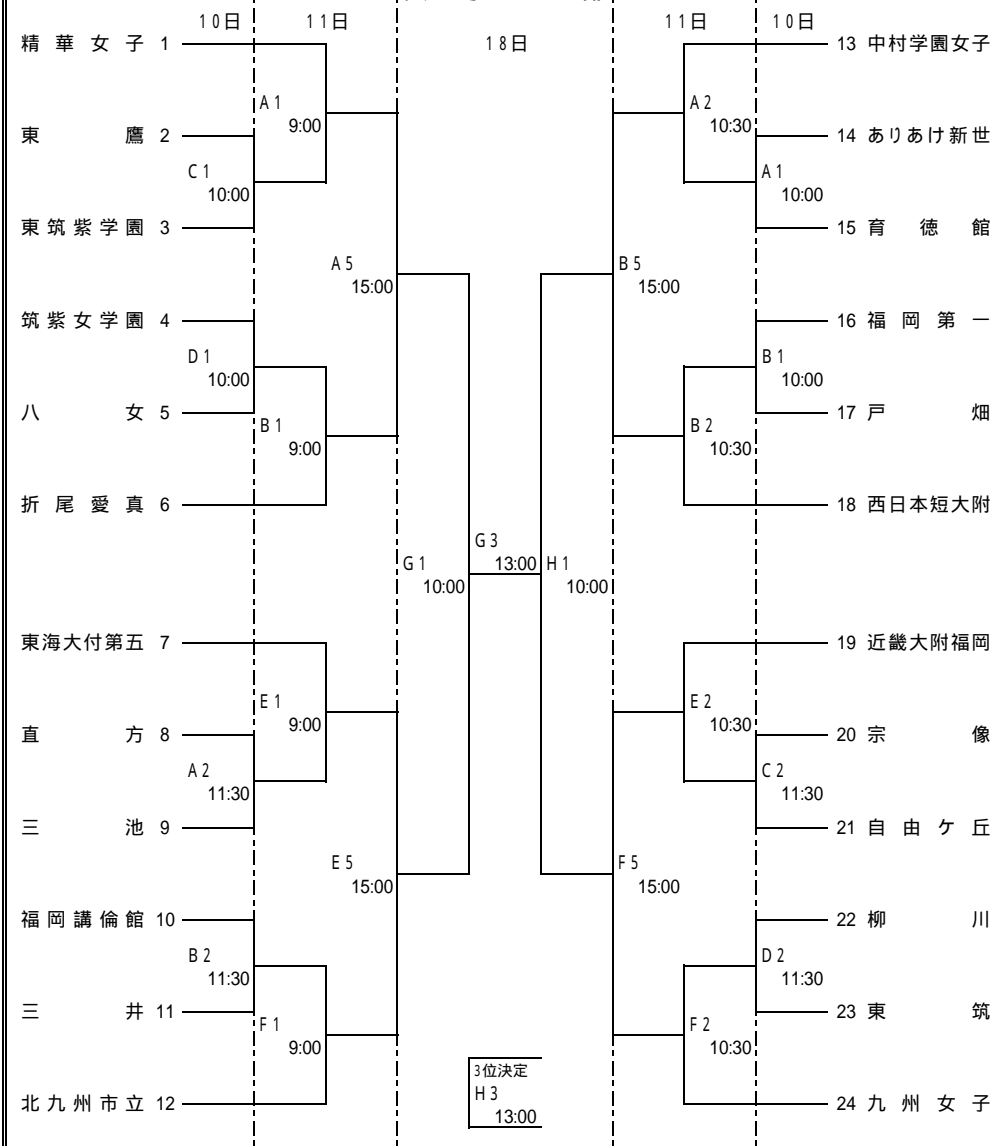

平成20年度福岡県高等学校バスケットボール大会
兼全九州高等学校体育大会福岡県予選組合せ

男子の部

女子の部

会場	5月10日(土)	稲築志耕館高等学校(A・Bコート)	東鷹高等学校(C・Dコート)
	5月11日(日)	稲築志耕館高等学校(A・Bコート)	嘉穂総合高等学校(E・Fコート)
	5月18日(日)	飯塚第一体育館(G・Hコート)	

各会場とも駐車場が不足しています。応援の際は、できるだけ公共の交通機関を利用して下さい。ゴミは各チームで持ち帰って下さい。御協力をお願いします。