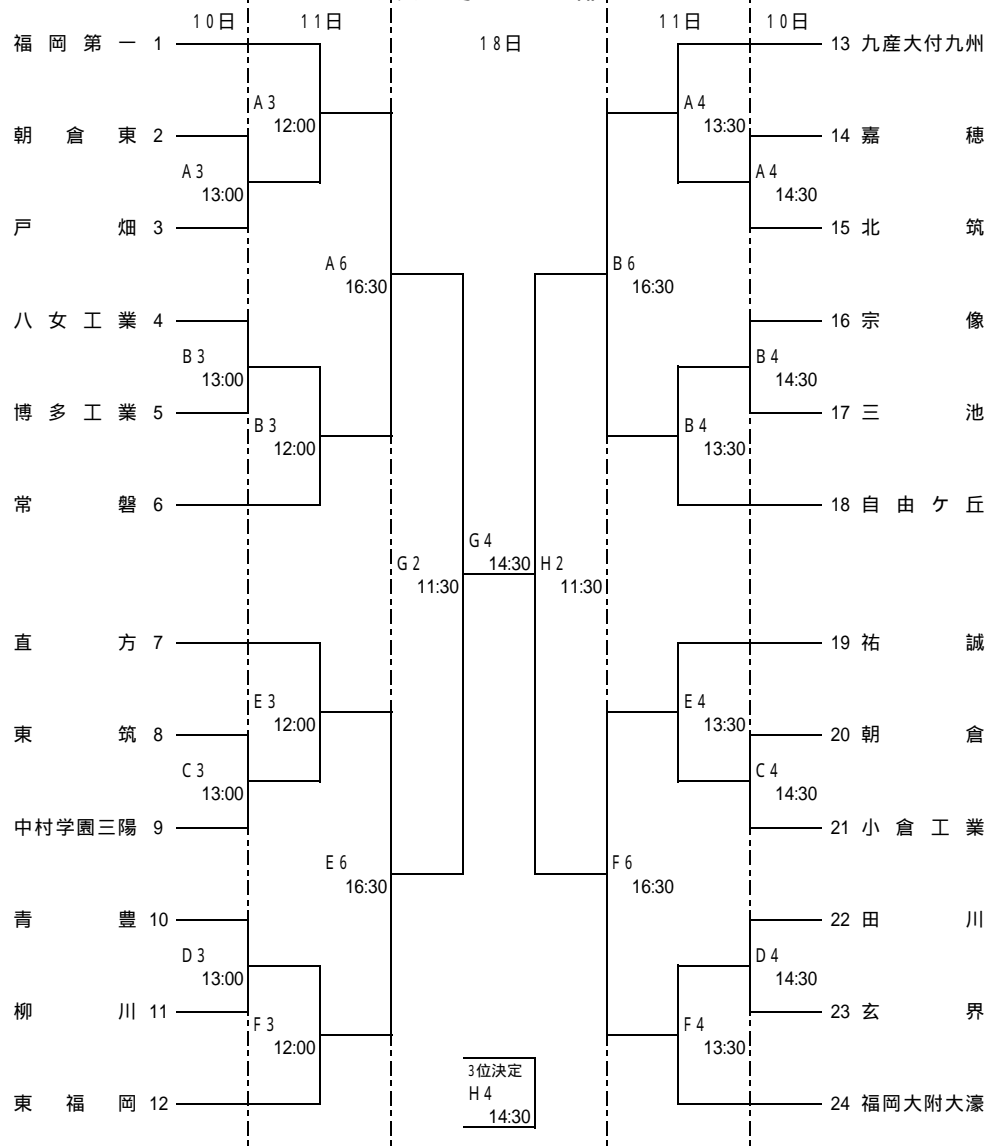

平成20年度福岡県高等学校バスケットボール大会
兼全九州高等学校体育大会福岡県予選組合せ

男子の部

女子の部

会場	5月10日(土)	稲築志耕館高等学校(A・Bコート)	東鷹高等学校(C・Dコート)
	5月11日(日)	稲築志耕館高等学校(A・Bコート)	嘉穂総合高等学校(E・Fコート)
	5月18日(日)	飯塚第一体育館(G・Hコート)	

各会場とも駐車場が不足しています。応援の際は、できるだけ公共の交通機関を利用して下さい。ゴミは各チームで持ち帰って下さい。御協力をお願いします。