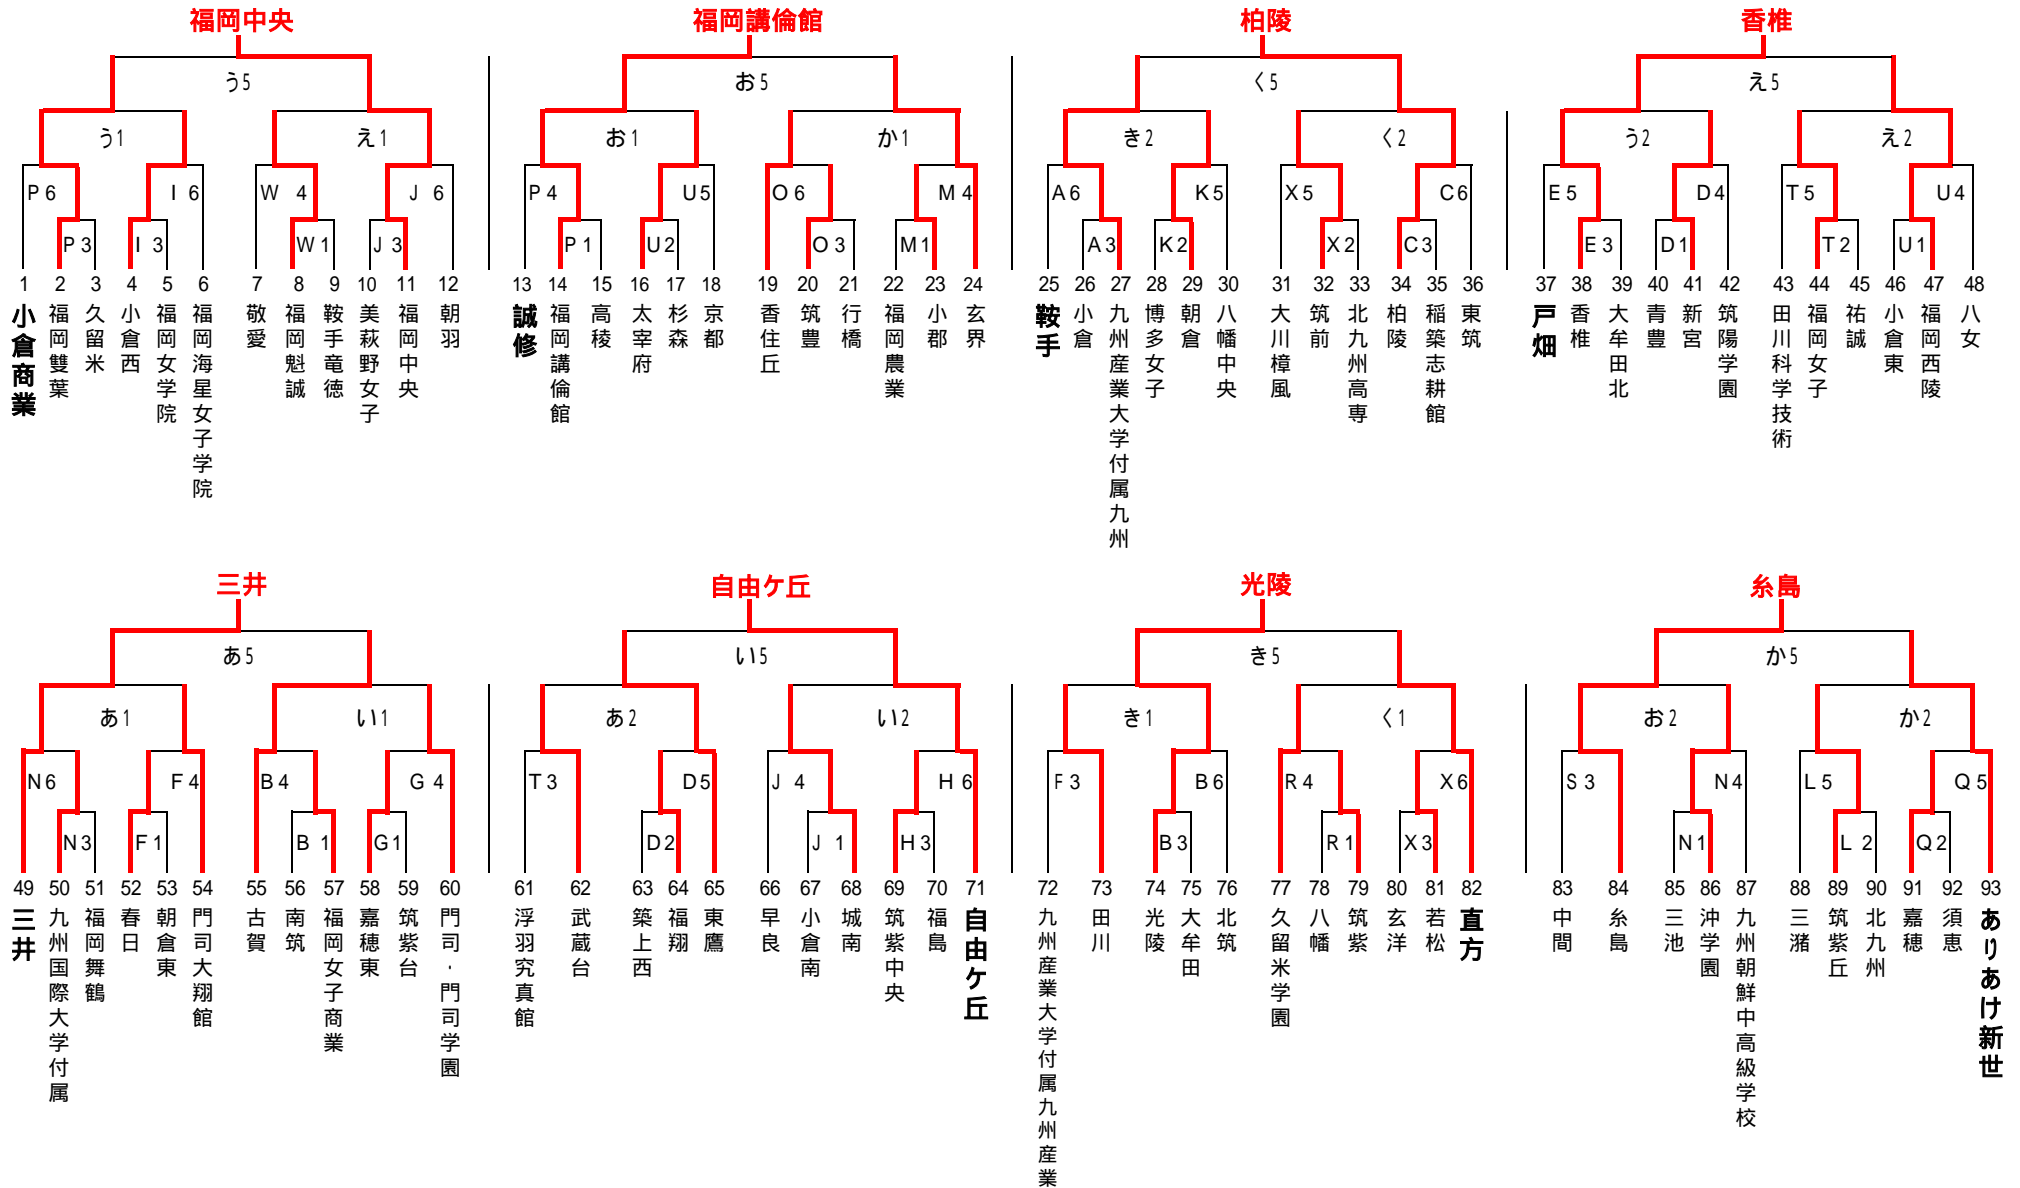

# 第38回全国高等学校バスケットボール選抜優勝大会福岡県大会1次予選組み合わせ 女子

6月23日(土)  
A・B 光陵  
C・D 東筑  
E・F 大牟田北  
G・H 嘉穂東

6月24日(日)  
・J 早良  
K・L 八幡中央  
M・N 小郡  
O・P 嘉穂東

6月30日(土)  
Q・R 博多工業  
S・T 中間  
U・V 八女  
W・X 鞍手

7月1日(日)  
あ・い 博多工業  
う・え 常盤  
お・か 三池工業  
き・く 鞍手

試合時間  
1試合目 9:00~  
2試合目 10:30~  
3試合目 12:00~  
4試合目 13:30~  
5試合目 15:00~  
6試合目 16:30~

太字はインターハイ県予選一回戦敗退・本大会一次予選シード校

印 第1試合オフィシャル